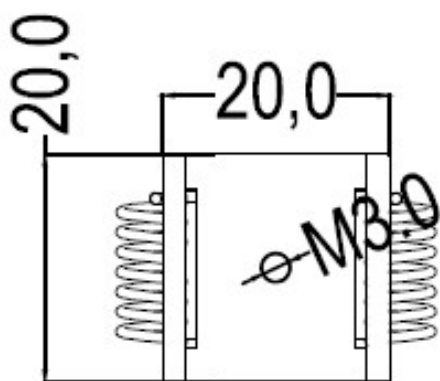

## COURBE PHOTOMÉTRIQUE

## DONNÉES TECHNIQUES

Gradation	non dimmable
Matériel	acier inoxydable
Longueur [mm]	20
Largeur [mm]	20
Hauteur [mm]	13
Indice de protection [IP]	IP20
Poids net [kg]	0,03
N° EAN	9010506465389

Les valeurs indiquées sont des valeurs assignées. La puissance et le flux lumineux sous soumis à une tolérance d'environ 10 %. Tolérance de la température de couleur : +/- 150 K. Sauf indication contraire, les valeurs s'appliquent à une température ambiante de 25 °C.