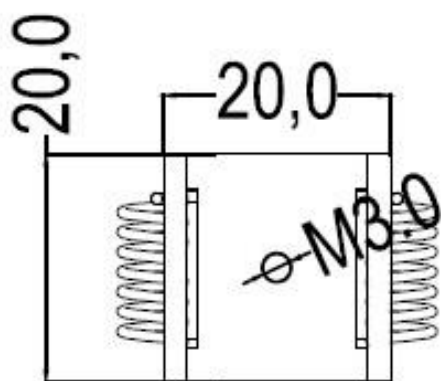

MIDI PROFIL

600-emc204

DISEGNO

DETTAGLI TECNICI

Materiale	acciaio inossidabile
lunghezza [mm]	20
larghezza [mm]	20
altezza [mm]	13
classe di protezione(IP)	IP20
peso netto [kg]	0,03
cod.EAN	9010506465389

CURVA DISTRIBUZIONE LUCE

etichetta energetica

I valori indicati sono nominali. Tolleranza della potenza e del flusso luminoso +/- 10%. Tolleranza della temperatura colore: +/- 150 K. I valori sono riferiti ad una temperatura ambiente di 25°C, salvo diversa indicazione.