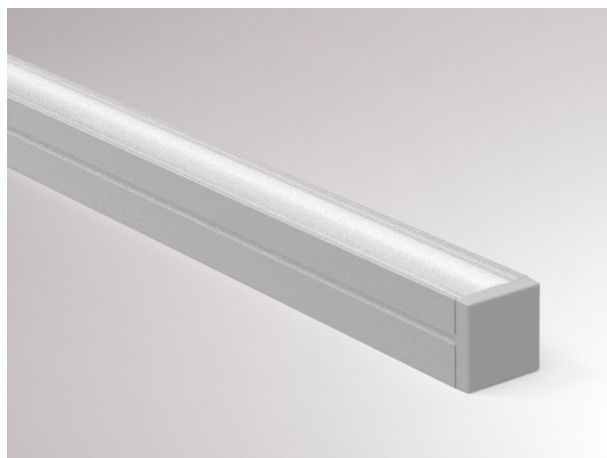

MINI 10 PROFIL

600-mc201

DISEGNO

DETTAGLI TECNICI

Dimmerabilità	non dimmerabile
Materiale	alluminio
lunghezza [mm]	22
classe di protezione[IP]	IP20
peso netto [kg]	0,00
Colore lampada	acciaio temperato
cod.EAN	9010506037579