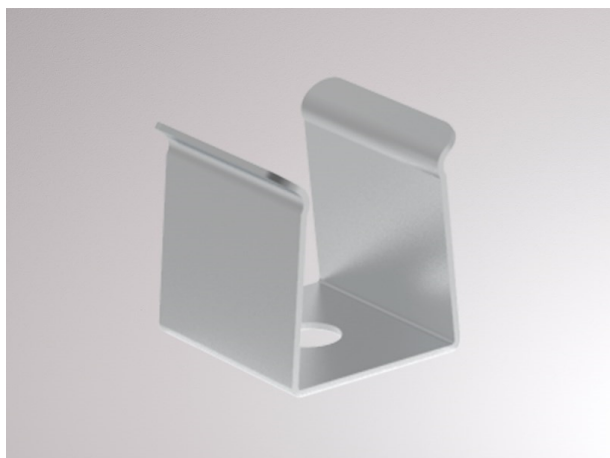

MINI 10 PROFIL

600-mc201

DISEGNO

DETTAGLI TECNICI

Dimmerabilità	non dimmerabile
Materiale	alluminio
lunghezza [mm]	22
classe di protezione[IP]	IP20
peso netto [kg]	0,00
Colore lampada	acciaio temperato
cod.EAN	9010506037579