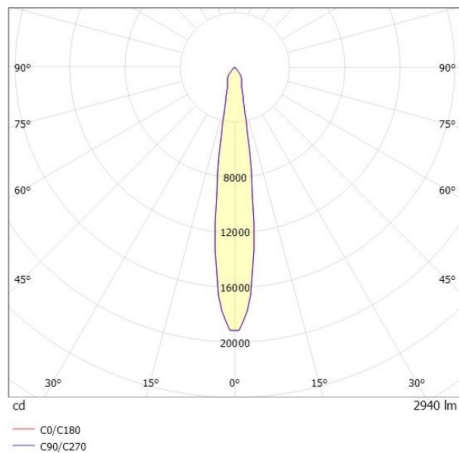

SHOP STAR LEAN

608-00301022404pv2

SHOPSTAR LEAN TRACK FARETTO DA BINARIO CON ADATTATORE TRIFASE in alluminio, grigio, simile a RAL 9006, riflettore in alluminio purissima sottovuoto di elevata efficienza energetica fascio 15°, emissione luminosa diretto, girevole 350, orientabile 90, con alimentatore, max. 700mA, dimmerabilità: Pulse-DALI, adattatore/basetta grigio, IP20

DISEGNO

CURVA DISTRIBUZIONE LUCE

DETTAGLI TECNICI

Potenza sistema [W]	27
tipo di lampadina	LED
flusso luminoso [lm]	2940
corrente second. [mA]	700
temperatura colore [K]	4000K
CRI	>90
Ottica	riflettore in alluminio purissimo sottovuoto
Designer	INHOUSE
Alimentatore	con alimentatore
area di emissione luce	diretta
ang.del fascio lumin.[°]	15°
classe di tensione [V]	220-240V 50/60Hz
Materiale	alluminio
lunghezza [mm]	253
altezza [mm]	150
diametro [mm]	95
classe di protezione[IP]	IP20
classe di protezione	classe di protezione II
peso netto [kg]	0,99
Colore lampada	grigio
RAL	9006
Colore adattatore/basetta	grigio
cod.EAN	9010870128989
durata di vita [h]	L80 B10 50 000
cl. efficienza energ.	D
quantità lampade B16A	50

I valori indicati sono nominali. Tolleranza della potenza e del flusso luminoso +/- 10%. Tolleranza della temperatura colore: +/- 150 K. I valori sono riferiti ad una temperatura ambiente di 25°C, salvo diversa indicazione.