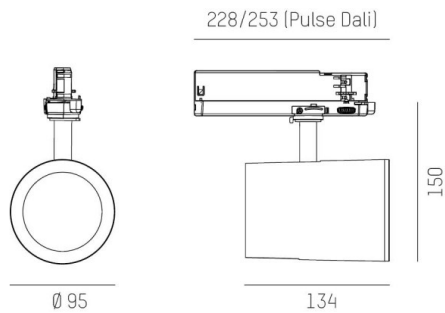

SHOP STAR LEAN

608-00301022404pv2

SHOPSTAR LEAN TRACK FARETTO DA BINARIO CON ADATTATORE TRIFASE in alluminio, grigio, simile a RAL 9006, riflettore in alluminio purissima sottovuoto di elevata efficienza energetica fascio 15°, emissione luminosa diretto, girevole 350, orientabile 90, con alimentatore, max. 700mA, dimmerabilità: Pulse-DALI, adattatore/basetta grigio, IP20

DISEGNO

CURVA DISTRIBUZIONE LUCE

DETTAGLI TECNICI

Potenza sistema [W]	27
tipo di lampadina	LED
flusso luminoso [lm]	2940
corrente second. [mA]	700
temperatura colore [K]	4000K
CRI	>90
Ottica	riflettore in alluminio purissimo sottovuoto
Designer	INHOUSE
Alimentatore	con alimentatore
area di emissione luce	diretta
ang.del fascio lumin.[°]	15°
classe di tensione [V]	220-240V 50/60Hz
Materiale	alluminio
lunghezza [mm]	253
altezza [mm]	150
diametro [mm]	95
classe di protezione[IP]	IP20
classe di protezione	classe di protezione II
peso netto [kg]	0,99
Colore lampada	grigio
RAL	9006
Colore adattatore/basetta	grigio
cod.EAN	9010870128989
durata di vita [h]	L80 B10 50 000
cl. efficienza energ.	D
quantità lampade B16A	50