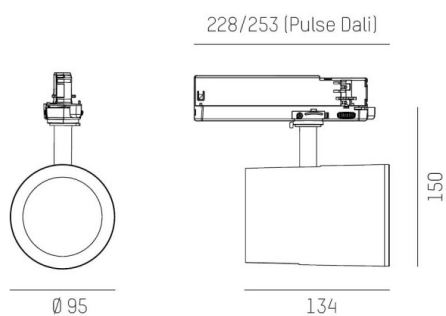

SHOP STAR LEAN

608-003010224050v2

SHOPSTAR LEAN TRACK FARETTO DA BINARIO CON ADATTATORE TRIFASE in alluminio, bianco, simile a RAL 9016, riflettore in alluminio purissima sottovuoto di elevata efficienza energetica fascio 15°, emissione luminosa diretto, girevole 350, orientabile 90, con alimentatore, max. 700mA, dimmerabilità: non dimmerabile, adattatore/basetta bianco, IP20

DISEGNO

CURVA DISTRIBUZIONE LUCE

DETTAGLI TECNICI

Potenza sistema [W]	27
tipo di lampadina	LED
flusso luminoso [lm]	2940
corrente second. [mA]	700
temperatura colore [K]	4000K
CRI	>90
Ottica	riflettore in alluminio purissimo sottovuoto
Designer	INHOUSE
Alimentatore	con alimentatore
Dimmerabilità	non dimmerabile
area di emissione luce	diretta
ang.del fascio lumin.[°]	15°
classe di tensione [V]	220-240V 50/60Hz
Materiale	alluminio
lunghezza [mm]	228
altezza [mm]	150
diametro [mm]	95
classe di protezione[IP]	IP20
classe di protezione	classe di protezione II
peso netto [kg]	0,95
Colore lampada	bianco
RAL	9016
Colore adattatore/basetta	bianco
cod.EAN	9010870129016
durata di vita [h]	L80 B10 50 000
cl. efficienza energ.	D
quantità lampade B16A	50