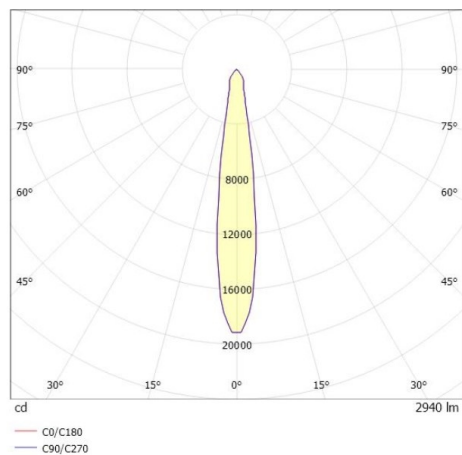

SHOP STAR LEAN

608-003010224050v2

SHOPSTAR LEAN TRACK FARETTO DA BINARIO CON ADATTATORE TRIFASE in alluminio, bianco, simile a RAL 9016, riflettore in alluminio purissima sottovuoto di elevata efficienza energetica fascio 15°, emissione luminosa diretto, girevole 350, orientabile 90, con alimentatore, max. 700mA, dimmerabilità: non dimmerabile, adattatore/basetta bianco, IP20

DISEGNO

CURVA DISTRIBUZIONE LUCE

DETTAGLI TECNICI

Potenza sistema [W]	27
tipo di lampadina	LED
flusso luminoso [lm]	2940
corrente second. [mA]	700
temperatura colore [K]	4000K
CRI	>90
Ottica	riflettore in alluminio purissimo sottovuoto
Designer	INHOUSE
Alimentatore	con alimentatore
Dimmerabilità	non dimmerabile
area di emissione luce	diretta
ang.del fascio lumin.[°]	15°
classe di tensione [V]	220-240V 50/60Hz
Materiale	alluminio
lunghezza [mm]	228
altezza [mm]	150
diametro [mm]	95
classe di protezione[IP]	IP20
classe di protezione	classe di protezione II
peso netto [kg]	0,95
Colore lampada	bianco
RAL	9016
Colore adattatore/basetta	bianco
cod.EAN	9010870129016
durata di vita [h]	L80 B10 50 000
cl. efficienza energ.	D
quantità lampade B16A	50

I valori indicati sono nominali. Tolleranza della potenza e del flusso luminoso +/- 10%. Tolleranza della temperatura colore: +/- 150 K. I valori sono riferiti ad una temperatura ambiente di 25°C, salvo diversa indicazione.