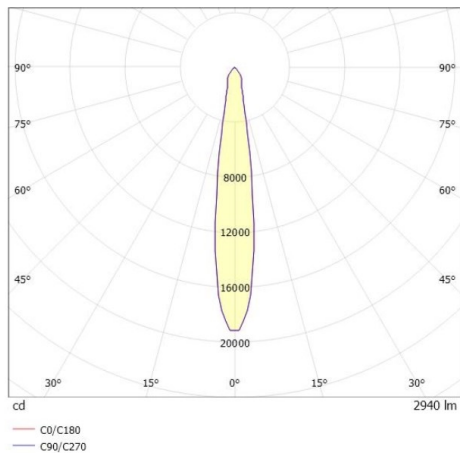

SHOP STAR LEAN

608-00301022405pv2

SHOPSTAR LEAN TRACK FARETTO DA BINARIO CON ADATTATORE TRIFASE in alluminio, bianco, simile a RAL 9016, riflettore in alluminio purissima sottovuoto di elevata efficienza energetica fascio 15°, emissione luminosa diretto, girevole 350, orientabile 90, con alimentatore, max. 700mA, dimmerabilità: Pulse-DALI, adattatore/basetta bianco, IP20

DISEGNO

CURVA DISTRIBUZIONE LUCE

DETTAGLI TECNICI

Potenza sistema [W]	27
tipo di lampadina	LED
flusso luminoso [lm]	2940
corrente second. [mA]	700
temperatura colore [K]	4000K
CRI	>90
Ottica	riflettore in alluminio purissimo sottovuoto
Designer	INHOUSE
Alimentatore	con alimentatore
area di emissione luce	diretta
ang.del fascio lumin.[°]	15°
classe di tensione [V]	220-240V 50/60Hz
Materiale	alluminio
lunghezza [mm]	253
altezza [mm]	150
diametro [mm]	95
classe di protezione[IP]	IP20
classe di protezione	classe di protezione II
peso netto [kg]	0,99
Colore lampada	bianco
RAL	9016
Colore adattatore/basetta	bianco
cod.EAN	9010870129009
durata di vita [h]	L80 B10 50 000
cl. efficienza energ.	D
quantità lampade B16A	50

I valori indicati sono nominali. Tolleranza della potenza e del flusso luminoso +/- 10%. Tolleranza della temperatura colore: +/- 150 K. I valori sono riferiti ad una temperatura ambiente di 25°C, salvo diversa indicazione.