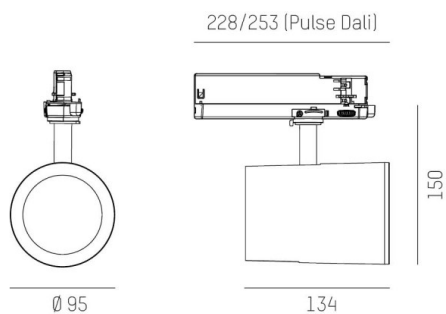

SHOP STAR LEAN

608-00301022405pv2

SHOPSTAR LEAN TRACK FARETTO DA BINARIO CON ADATTATORE TRIFASE in alluminio, bianco, simile a RAL 9016, riflettore in alluminio purissima sottovuoto di elevata efficienza energetica fascio 15°, emissione luminosa diretto, girevole 350, orientabile 90, con alimentatore, max. 700mA, dimmerabilità: Pulse-DALI, adattatore/basetta bianco, IP20

DISEGNO

CURVA DISTRIBUZIONE LUCE

DETTAGLI TECNICI

Potenza sistema [W]	27
tipo di lampadina	LED
flusso luminoso [lm]	2940
corrente second. [mA]	700
temperatura colore [K]	4000K
CRI	>90
Ottica	riflettore in alluminio purissimo sottovuoto
Designer	INHOUSE
Alimentatore	con alimentatore
area di emissione luce	diretta
ang.del fascio lumin.[°]	15°
classe di tensione [V]	220-240V 50/60Hz
Materiale	alluminio
lunghezza [mm]	253
altezza [mm]	150
diametro [mm]	95
classe di protezione[IP]	IP20
classe di protezione	classe di protezione II
peso netto [kg]	0,99
Colore lampada	bianco
RAL	9016
Colore adattatore/basetta	bianco
cod.EAN	9010870129009
durata di vita [h]	L80 B10 50 000
cl. efficienza energ.	D
quantità lampade B16A	50