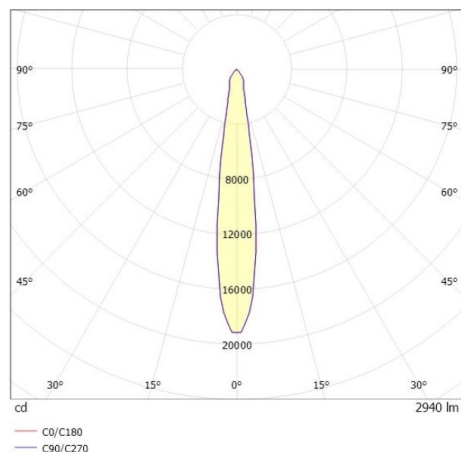

SHOP STAR LEAN

608-003010224060v2

SHOPSTAR LEAN TRACK FARETTO DA BINARIO CON ADATTATORE TRIFASE in alluminio, nero, simile a RAL 9005, riflettore in alluminio purissima sottovuoto di elevata efficienza energetica fascio 15°, emissione luminosa diretto, girevole 350, orientabile 90, con alimentatore, max. 700mA, dimmerabilità: non dimmerabile, adattatore/basetta nero, IP20

DISEGNO

CURVA DISTRIBUZIONE LUCE

DETTAGLI TECNICI

Potenza sistema [W]	27
tipo di lampadina	LED
flusso luminoso [lm]	2940
corrente second. [mA]	700
temperatura colore [K]	4000K
CRI	>90
Ottica	riflettore in alluminio purissimo sottovuoto
Designer	INHOUSE
Alimentatore	con alimentatore
Dimmerabilità	non dimmerabile
area di emissione luce	diretta
ang.del fascio lumin.[°]	15°
classe di tensione [V]	220-240V 50/60Hz
Materiale	alluminio
lunghezza [mm]	228
altezza [mm]	150
diametro [mm]	95
classe di protezione [IP]	IP20
classe di protezione	classe di protezione II
peso netto [kg]	0,98
Colore lampada	nero
RAL	9005
Colore adattatore/basetta	nero
cod.EAN	9010870129030
durata di vita [h]	L80 B10 50 000
cl. efficienza energ.	D
quantità lampade B16A	50

I valori indicati sono nominali. Tolleranza della potenza e del flusso luminoso +/- 10%. Tolleranza della temperatura colore: +/- 150 K. I valori sono riferiti ad una temperatura ambiente di 25°C, salvo diversa indicazione.