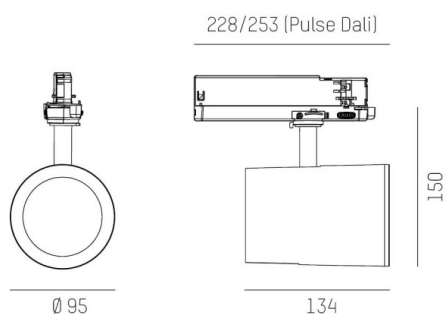

SHOP STAR LEAN

608-003010224060v2

SHOPSTAR LEAN TRACK FARETTO DA BINARIO CON ADATTATORE TRIFASE in alluminio, nero, simile a RAL 9005, riflettore in alluminio purissima sottovuoto di elevata efficienza energetica fascio 15°, emissione luminosa diretto, girevole 350, orientabile 90, con alimentatore, max. 700mA, dimmerabilità: non dimmerabile, adattatore/basetta nero, IP20

DISEGNO

CURVA DISTRIBUZIONE LUCE

DETTAGLI TECNICI

Potenza sistema [W]	27
tipo di lampadina	LED
flusso luminoso [lm]	2940
corrente second. [mA]	700
temperatura colore [K]	4000K
CRI	>90
Ottica	riflettore in alluminio purissimo sottovuoto
Designer	INHOUSE
Alimentatore	con alimentatore
Dimmerabilità	non dimmerabile
area di emissione luce	diretta
ang.del fascio lumin.[°]	15°
classe di tensione [V]	220-240V 50/60Hz
Materiale	alluminio
lunghezza [mm]	228
altezza [mm]	150
diametro [mm]	95
classe di protezione [IP]	IP20
classe di protezione	classe di protezione II
peso netto [kg]	0,98
Colore lampada	nero
RAL	9005
Colore adattatore/basetta	nero
cod.EAN	9010870129030
durata di vita [h]	L80 B10 50 000
cl. efficienza energ.	D
quantità lampade B16A	50