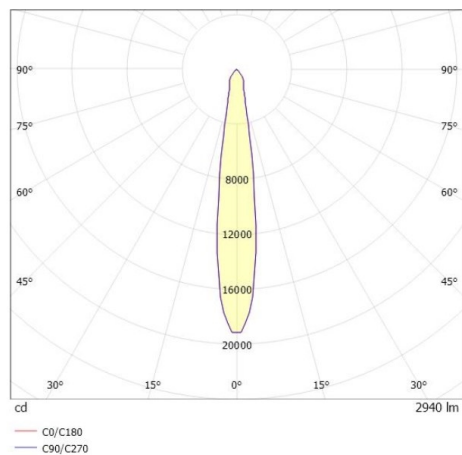

SHOP STAR LEAN

608-00301022406pv2

SHOPSTAR LEAN TRACK FARETTO DA BINARIO CON ADATTATORE TRIFASE in alluminio, nero, simile a RAL 9005, riflettore in alluminio purissima sottovuoto di elevata efficienza energetica fascio 15°, emissione luminosa diretto, girevole 350, orientabile 90, con alimentatore, max. 700mA, dimmerabilità: Pulse-DALI, adattatore/basetta nero, IP20

DISEGNO

CURVA DISTRIBUZIONE LUCE

DETTAGLI TECNICI

Potenza sistema [W]	27
tipo di lampadina	LED
flusso luminoso [lm]	2940
corrente second. [mA]	700
temperatura colore [K]	4000K
CRI	>90
Ottica	riflettore in alluminio purissimo sottovuoto
Designer	INHOUSE
Alimentatore	con alimentatore
area di emissione luce	diretta
ang.del fascio lumin.[°]	15°
classe di tensione [V]	220-240V 50/60Hz
Materiale	alluminio
lunghezza [mm]	253
altezza [mm]	150
diametro [mm]	95
classe di protezione[IP]	IP20
classe di protezione	classe di protezione II
peso netto [kg]	1,03
Colore lampada	nero
RAL	9005
Colore adattatore/basetta	nero
cod.EAN	9010870129023
durata di vita [h]	L80 B10 50 000
cl. efficienza energ.	D
quantità lampade B16A	50

I valori indicati sono nominali. Tolleranza della potenza e del flusso luminoso +/- 10%. Tolleranza della temperatura colore: +/- 150 K. I valori sono riferiti ad una temperatura ambiente di 25°C, salvo diversa indicazione.