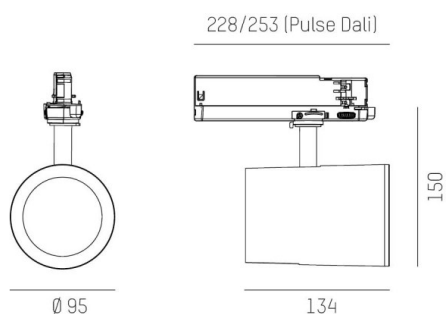

SHOP STAR LEAN

608-003010243040v2

SHOPSTAR LEAN TRACK FARETTO DA BINARIO CON ADATTATORE TRIFASE in alluminio, grigio, simile a RAL 9006, riflettore in alluminio purissima sottovuoto di elevata efficienza energetica fascio 15°, emissione luminosa diretto, girevole 350, orientabile 90, con alimentatore, max. 700mA, dimmerabilità: non dimmerabile, adattatore/basetta grigio, IP20

DISEGNO

CURVA DISTRIBUZIONE LUCE

DETTAGLI TECNICI

Potenza sistema [W]	27
tipo di lampadina	LED
flusso luminoso [lm]	2820
corrente second. [mA]	700
temperatura colore [K]	2700K
CRI	PREMIUM>90
Ottica	riflettore in alluminio purissimo sottovuoto
Designer	INHOUSE
Alimentatore	con alimentatore
Dimmerabilità	non dimmerabile
area di emissione luce	diretta
ang.del fascio lumin.[°]	15°
classe di tensione [V]	220-240V 50/60Hz
Materiale	alluminio
lunghezza [mm]	228
altezza [mm]	150
diametro [mm]	95
classe di protezione [IP]	IP20
classe di protezione	classe di protezione II
peso netto [kg]	0,95
Colore lampada	grigio
RAL	9006
Colore adattatore/basetta	grigio
cod.EAN	9010870129948
durata di vita [h]	L80 B10 50 000
cl. efficienza energ.	E
quantità lampade B16A	50