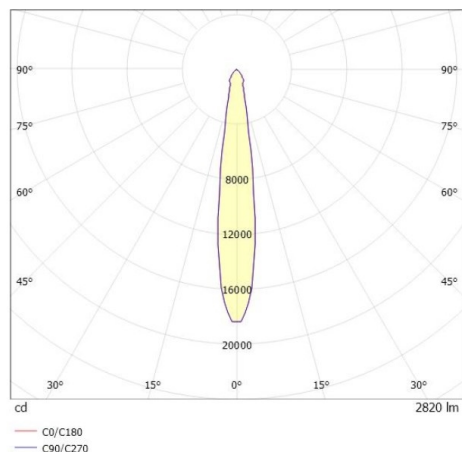

SHOP STAR LEAN

608-003010243040v2

SHOPSTAR LEAN TRACK FARETTO DA BINARIO CON ADATTATORE TRIFASE in alluminio, grigio, simile a RAL 9006, riflettore in alluminio purissima sottovuoto di elevata efficienza energetica fascio 15°, emissione luminosa diretto, girevole 350, orientabile 90, con alimentatore, max. 700mA, dimmerabilità: non dimmerabile, adattatore/basetta grigio, IP20

DISEGNO

CURVA DISTRIBUZIONE LUCE

DETTAGLI TECNICI

Potenza sistema [W]	27
tipo di lampadina	LED
flusso luminoso [lm]	2820
corrente second. [mA]	700
temperatura colore [K]	2700K
CRI	PREMIUM>90
Ottica	riflettore in alluminio purissimo sottovuoto
Designer	INHOUSE
Alimentatore	con alimentatore
Dimmerabilità	non dimmerabile
area di emissione luce	diretta
ang.del fascio lumin.[°]	15°
classe di tensione [V]	220-240V 50/60Hz
Materiale	alluminio
lunghezza [mm]	228
altezza [mm]	150
diametro [mm]	95
classe di protezione [IP]	IP20
classe di protezione	classe di protezione II
peso netto [kg]	0,95
Colore lampada	grigio
RAL	9006
Colore adattatore/basetta	grigio
cod.EAN	9010870129948
durata di vita [h]	L80 B10 50 000
cl. efficienza energ.	E
quantità lampade B16A	50

I valori indicati sono nominali. Tolleranza della potenza e del flusso luminoso +/- 10%. Tolleranza della temperatura colore: +/- 150 K. I valori sono riferiti ad una temperatura ambiente di 25°C, salvo diversa indicazione.