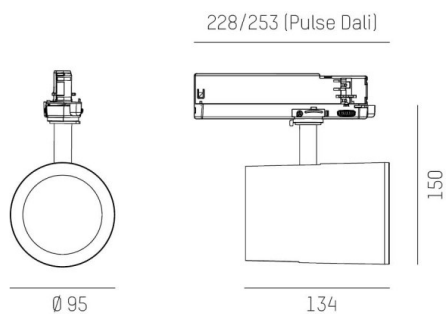

SHOP STAR LEAN

608-003010243050v2

SHOPSTAR LEAN TRACK FARETTO DA BINARIO CON ADATTATORE TRIFASE in alluminio, bianco, simile a RAL 9016, riflettore in alluminio purissima sottovuoto di elevata efficienza energetica fascio 15°, emissione luminosa diretto, girevole 350, orientabile 90, con alimentatore, max. 700mA, dimmerabilità: non dimmerabile, adattatore/basetta bianco, IP20

DISEGNO

CURVA DISTRIBUZIONE LUCE

DETTAGLI TECNICI

Potenza sistema [W]	27
tipo di lampadina	LED
flusso luminoso [lm]	2820
corrente second. [mA]	700
temperatura colore [K]	2700K
CRI	PREMIUM>90
Ottica	riflettore in alluminio purissimo sottovuoto
Designer	INHOUSE
Alimentatore	con alimentatore
Dimmerabilità	non dimmerabile
area di emissione luce	diretta
ang.del fascio lumin.[°]	15°
classe di tensione [V]	220-240V 50/60Hz
Materiale	alluminio
lunghezza [mm]	228
altezza [mm]	150
diametro [mm]	95
classe di protezione[IP]	IP20
classe di protezione	classe di protezione II
peso netto [kg]	0,95
Colore lampada	bianco
RAL	9016
Colore adattatore/basetta	bianco
cod.EAN	9010870129962
durata di vita [h]	L80 B10 50 000
cl. efficienza energ.	E
quantità lampade B16A	50