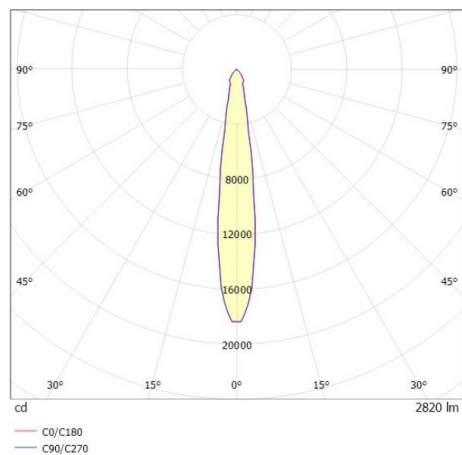

SHOP STAR LEAN

608-003010243050v2

SHOPSTAR LEAN TRACK FARETTO DA BINARIO CON ADATTATORE TRIFASE in alluminio, bianco, simile a RAL 9016, riflettore in alluminio purissima sottovuoto di elevata efficienza energetica fascio 15°, emissione luminosa diretto, girevole 350, orientabile 90, con alimentatore, max. 700mA, dimmerabilità: non dimmerabile, adattatore/basetta bianco, IP20

DISEGNO

CURVA DISTRIBUZIONE LUCE

DETTAGLI TECNICI

Potenza sistema [W]	27
tipo di lampadina	LED
flusso luminoso [lm]	2820
corrente second. [mA]	700
temperatura colore [K]	2700K
CRI	PREMIUM>90
Ottica	riflettore in alluminio purissimo sottovuoto
Designer	INHOUSE
Alimentatore	con alimentatore
Dimmerabilità	non dimmerabile
area di emissione luce	diretta
ang.del fascio lumin.[°]	15°
classe di tensione [V]	220-240V 50/60Hz
Materiale	alluminio
lunghezza [mm]	228
altezza [mm]	150
diametro [mm]	95
classe di protezione[IP]	IP20
classe di protezione	classe di protezione II
peso netto [kg]	0,95
Colore lampada	bianco
RAL	9016
Colore adattatore/basetta	bianco
cod.EAN	9010870129962
durata di vita [h]	L80 B10 50 000
cl. efficienza energ.	E
quantità lampade B16A	50

I valori indicati sono nominali. Tolleranza della potenza e del flusso luminoso +/- 10%. Tolleranza della temperatura colore: +/- 150 K. I valori sono riferiti ad una temperatura ambiente di 25°C, salvo diversa indicazione.