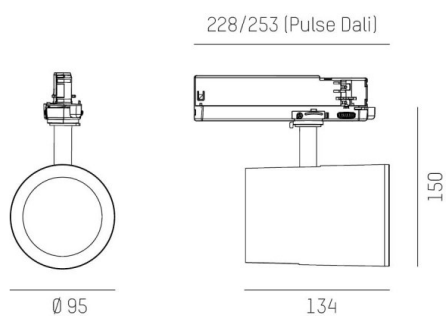

SHOP STAR LEAN

608-00301024305pv2

SHOPSTAR LEAN TRACK FARETTO DA BINARIO CON ADATTATORE TRIFASE in alluminio, bianco, simile a RAL 9016, riflettore in alluminio purissima sottovuoto di elevata efficienza energetica fascio 15°, emissione luminosa diretto, girevole 350, orientabile 90, con alimentatore, max. 700mA, dimmerabilità: Pulse-DALI, adattatore/basetta bianco, IP20

DISEGNO

CURVA DISTRIBUZIONE LUCE

DETTAGLI TECNICI

Potenza sistema [W]	27
tipo di lampadina	LED
flusso luminoso [lm]	2820
corrente second. [mA]	700
temperatura colore [K]	2700K
CRI	PREMIUM>90
Ottica	riflettore in alluminio purissimo sottovuoto
Designer	INHOUSE
Alimentatore	con alimentatore
area di emissione luce	diretta
ang.del fascio lumin.[°]	15°
classe di tensione [V]	220-240V 50/60Hz
Materiale	alluminio
lunghezza [mm]	253
altezza [mm]	150
diametro [mm]	95
classe di protezione[IP]	IP20
classe di protezione	classe di protezione II
peso netto [kg]	0,99
Colore lampada	bianco
RAL	9016
Colore adattatore/basetta	bianco
cod.EAN	9010870129955
durata di vita [h]	L80 B10 50 000
cl. efficienza energ.	E
quantità lampade B16A	50