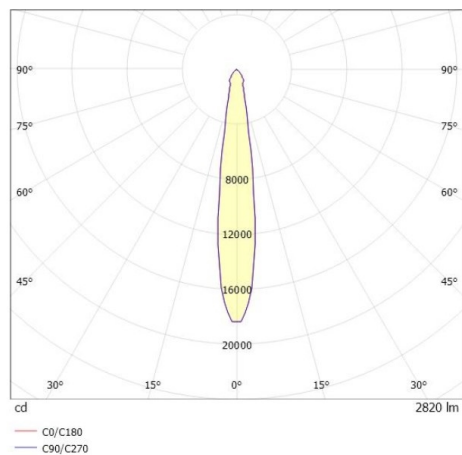

SHOP STAR LEAN

608-00301024305pv2

SHOPSTAR LEAN TRACK FARETTO DA BINARIO CON ADATTATORE TRIFASE in alluminio, bianco, simile a RAL 9016, riflettore in alluminio purissima sottovuoto di elevata efficienza energetica fascio 15°, emissione luminosa diretto, girevole 350, orientabile 90, con alimentatore, max. 700mA, dimmerabilità: Pulse-DALI, adattatore/basetta bianco, IP20

DISEGNO

CURVA DISTRIBUZIONE LUCE

DETTAGLI TECNICI

Potenza sistema [W]	27
tipo di lampadina	LED
flusso luminoso [lm]	2820
corrente second. [mA]	700
temperatura colore [K]	2700K
CRI	PREMIUM>90
Ottica	riflettore in alluminio purissimo sottovuoto
Designer	INHOUSE
Alimentatore	con alimentatore
area di emissione luce	diretta
ang.del fascio lumin.[°]	15°
classe di tensione [V]	220-240V 50/60Hz
Materiale	alluminio
lunghezza [mm]	253
altezza [mm]	150
diametro [mm]	95
classe di protezione[IP]	IP20
classe di protezione	classe di protezione II
peso netto [kg]	0,99
Colore lampada	bianco
RAL	9016
Colore adattatore/basetta	bianco
cod.EAN	9010870129955
durata di vita [h]	L80 B10 50 000
cl. efficienza energ.	E
quantità lampade B16A	50

I valori indicati sono nominali. Tolleranza della potenza e del flusso luminoso +/- 10%. Tolleranza della temperatura colore: +/- 150 K. I valori sono riferiti ad una temperatura ambiente di 25°C, salvo diversa indicazione.