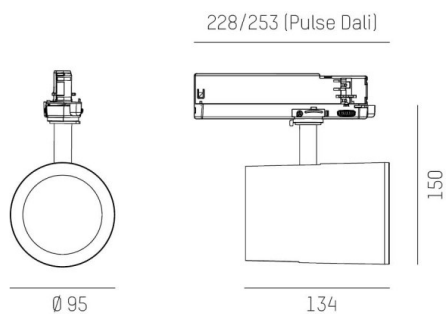

SHOP STAR LEAN

608-003010243060v2

SHOPSTAR LEAN TRACK FARETTO DA BINARIO CON ADATTATORE TRIFASE in alluminio, nero, simile a RAL 9005, riflettore in alluminio purissima sottovuoto di elevata efficienza energetica fascio 15°, emissione luminosa diretto, girevole 350, orientabile 90, con alimentatore, max. 700mA, dimmerabilità: non dimmerabile, adattatore/basetta nero, IP20

DISEGNO

DETTAGLI TECNICI

Potenza sistema [W]	27
tipo di lampadina	LED
flusso luminoso [lm]	2820
corrente second. [mA]	700
temperatura colore [K]	2700K
CRI	PREMIUM>90
Ottica	riflettore in alluminio purissimo sottovuoto
Designer	INHOUSE
Alimentatore	con alimentatore
Dimmerabilità	non dimmerabile
area di emissione luce	diretta
ang.del fascio lumin.[°]	15°
classe di tensione [V]	220-240V 50/60Hz
Materiale	alluminio
lunghezza [mm]	228
altezza [mm]	150
diametro [mm]	95
classe di protezione[IP]	IP20
classe di protezione	classe di protezione II
peso netto [kg]	0,98
Colore lampada	nero
RAL	9005
Colore adattatore/basetta	nero
cod.EAN	9010870129986
durata di vita [h]	L80 B10 50 000
cl. efficienza energ.	E
quantità lampade B16A	50