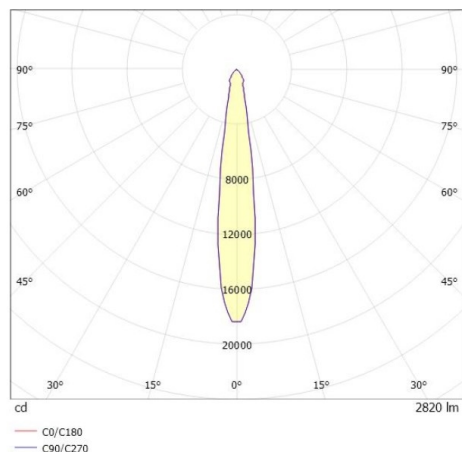

SHOP STAR LEAN

608-003010243060v2

SHOPSTAR LEAN TRACK FARETTO DA BINARIO CON ADATTATORE TRIFASE in alluminio, nero, simile a RAL 9005, riflettore in alluminio purissima sottovuoto di elevata efficienza energetica fascio 15°, emissione luminosa diretto, girevole 350, orientabile 90, con alimentatore, max. 700mA, dimmerabilità: non dimmerabile, adattatore/basetta nero, IP20

DISEGNO

DETTAGLI TECNICI

Potenza sistema [W]	27
tipo di lampadina	LED
flusso luminoso [lm]	2820
corrente second. [mA]	700
temperatura colore [K]	2700K
CRI	PREMIUM>90
Ottica	riflettore in alluminio purissimo sottovuoto
Designer	INHOUSE
Alimentatore	con alimentatore
Dimmerabilità	non dimmerabile
area di emissione luce	diretta
ang.del fascio lumin.[°]	15°
classe di tensione [V]	220-240V 50/60Hz
Materiale	alluminio
lunghezza [mm]	228
altezza [mm]	150
diametro [mm]	95
classe di protezione[IP]	IP20
classe di protezione	classe di protezione II
peso netto [kg]	0,98
Colore lampada	nero
RAL	9005
Colore adattatore/basetta	nero
cod.EAN	9010870129986
durata di vita [h]	L80 B10 50 000
cl. efficienza energ.	E
quantità lampade B16A	50

CURVA DISTRIBUZIONE LUCE

I valori indicati sono nominali. Tolleranza della potenza e del flusso luminoso +/- 10%. Tolleranza della temperatura colore: +/- 150 K. I valori sono riferiti ad una temperatura ambiente di 25°C, salvo diversa indicazione.