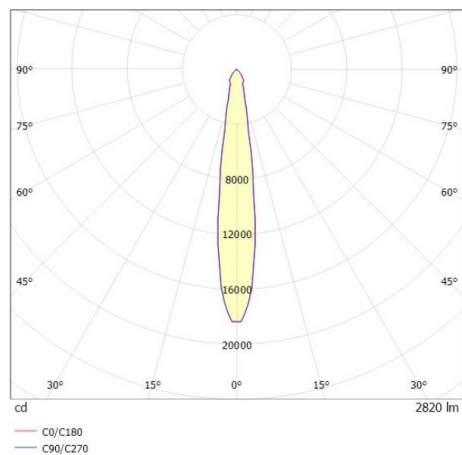

SHOP STAR LEAN

608-00301024306pv2

SHOPSTAR LEAN TRACK FARETTO DA BINARIO CON ADATTATORE TRIFASE in alluminio, nero, simile a RAL 9005, riflettore in alluminio purissima sottovuoto di elevata efficienza energetica fascio 15°, emissione luminosa diretto, girevole 350, orientabile 90, con alimentatore, max. 700mA, dimmerabilità: Pulse-DALI, adattatore/basetta nero, IP20

DISEGNO

CURVA DISTRIBUZIONE LUCE

DETTAGLI TECNICI

Potenza sistema [W]	27
tipo di lampadina	LED
flusso luminoso [lm]	2820
corrente second. [mA]	700
temperatura colore [K]	2700K
CRI	PREMIUM>90
Ottica	riflettore in alluminio purissimo sottovuoto
Designer	INHOUSE
Alimentatore	con alimentatore
area di emissione luce	diretta
ang.del fascio lumin.[°]	15°
classe di tensione [V]	220-240V 50/60Hz
Materiale	alluminio
lunghezza [mm]	253
altezza [mm]	150
diametro [mm]	95
classe di protezione[IP]	IP20
classe di protezione	classe di protezione II
peso netto [kg]	1,03
Colore lampada	nero
RAL	9005
Colore adattatore/basetta	nero
cod.EAN	9010870129979
durata di vita [h]	L80 B10 50 000
cl. efficienza energ.	E
quantità lampade B16A	50

I valori indicati sono nominali. Tolleranza della potenza e del flusso luminoso +/- 10%. Tolleranza della temperatura colore: +/- 150 K. I valori sono riferiti ad una temperatura ambiente di 25°C, salvo diversa indicazione.