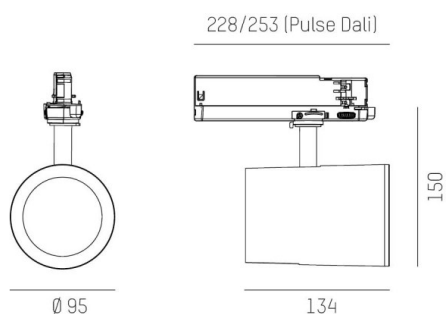

SHOP STAR LEAN

608-003010249040v2

SHOPSTAR LEAN TRACK FARETTO DA BINARIO CON ADATTATORE TRIFASE in alluminio, grigio, simile a RAL 9006, riflettore in alluminio purissima sottovuoto di elevata efficienza energetica fascio 15°, emissione luminosa diretto, girevole 350, orientabile 90, con alimentatore, max. 700mA, dimmerabilità: non dimmerabile, adattatore/basetta grigio, IP20

DISEGNO

CURVA DISTRIBUZIONE LUCE

DETTAGLI TECNICI

Potenza sistema [W]	27
tipo di lampadina	LED
flusso luminoso [lm]	2650
corrente second. [mA]	700
temperatura colore [K]	3000K
CRI	PREMIUM>90
Ottica	riflettore in alluminio purissimo sottovuoto
Designer	INHOUSE
Alimentatore	con alimentatore
Dimmerabilità	non dimmerabile
area di emissione luce	diretta
ang.del fascio lumin.[°]	15°
classe di tensione [V]	220-240V 50/60Hz
Materiale	alluminio
lunghezza [mm]	228
altezza [mm]	150
diametro [mm]	95
classe di protezione [IP]	IP20
classe di protezione	classe di protezione II
peso netto [kg]	0,95
Colore lampada	grigio
RAL	9006
Colore adattatore/basetta	grigio
cod.EAN	9010870128033
durata di vita [h]	L80 B10 50 000
cl. efficienza energ.	E
quantità lampade B16A	50