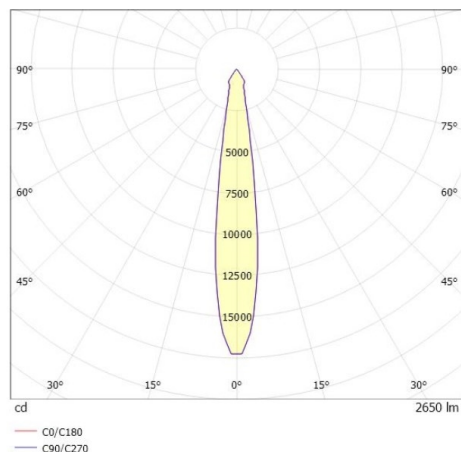

SHOP STAR LEAN

608-003010249040v2

SHOPSTAR LEAN TRACK FARETTO DA BINARIO CON ADATTATORE TRIFASE in alluminio, grigio, simile a RAL 9006, riflettore in alluminio purissima sottovuoto di elevata efficienza energetica fascio 15°, emissione luminosa diretto, girevole 350, orientabile 90, con alimentatore, max. 700mA, dimmerabilità: non dimmerabile, adattatore/basetta grigio, IP20

DISEGNO

CURVA DISTRIBUZIONE LUCE

DETTAGLI TECNICI

Potenza sistema [W]	27
tipo di lampadina	LED
flusso luminoso [lm]	2650
corrente second. [mA]	700
temperatura colore [K]	3000K
CRI	PREMIUM>90
Ottica	riflettore in alluminio purissimo sottovuoto
Designer	INHOUSE
Alimentatore	con alimentatore
Dimmerabilità	non dimmerabile
area di emissione luce	diretta
ang.del fascio lumin.[°]	15°
classe di tensione [V]	220-240V 50/60Hz
Materiale	alluminio
lunghezza [mm]	228
altezza [mm]	150
diametro [mm]	95
classe di protezione [IP]	IP20
classe di protezione	classe di protezione II
peso netto [kg]	0,95
Colore lampada	grigio
RAL	9006
Colore adattatore/basetta	grigio
cod.EAN	9010870128033
durata di vita [h]	L80 B10 50 000
cl. efficienza energ.	E
quantità lampade B16A	50

I valori indicati sono nominali. Tolleranza della potenza e del flusso luminoso +/- 10%. Tolleranza della temperatura colore: +/- 150 K. I valori sono riferiti ad una temperatura ambiente di 25°C, salvo diversa indicazione.