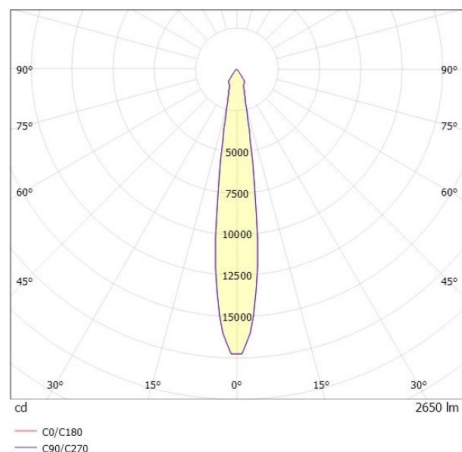

SHOP STAR LEAN

608-003010249050v2

SHOPSTAR LEAN TRACK FARETTO DA BINARIO CON ADATTATORE TRIFASE in alluminio, bianco, simile a RAL 9016, riflettore in alluminio purissima sottovuoto di elevata efficienza energetica fascio 15°, emissione luminosa diretto, girevole 350, orientabile 90, con alimentatore, max. 700mA, dimmerabilità: non dimmerabile, adattatore/basetta bianco, IP20

DISEGNO

CURVA DISTRIBUZIONE LUCE

DETTAGLI TECNICI

Potenza sistema [W]	27
tipo di lampadina	LED
flusso luminoso [lm]	2650
corrente second. [mA]	700
temperatura colore [K]	3000K
CRI	PREMIUM>90
Ottica	riflettore in alluminio purissimo sottovuoto
Designer	INHOUSE
Alimentatore	con alimentatore
Dimmerabilità	non dimmerabile
area di emissione luce	diretta
ang.del fascio lumin.[°]	15°
classe di tensione [V]	220-240V 50/60Hz
Materiale	alluminio
lunghezza [mm]	228
altezza [mm]	150
diametro [mm]	95
classe di protezione [IP]	IP20
classe di protezione	classe di protezione II
peso netto [kg]	0,95
Colore lampada	bianco
RAL	9016
Colore adattatore/basetta	bianco
cod.EAN	9010870128057
durata di vita [h]	L80 B10 50 000
cl. efficienza energ.	E
quantità lampade B16A	50

I valori indicati sono nominali. Tolleranza della potenza e del flusso luminoso +/- 10%. Tolleranza della temperatura colore: +/- 150 K. I valori sono riferiti ad una temperatura ambiente di 25°C, salvo diversa indicazione.