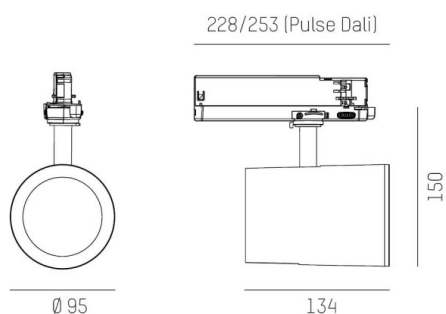

SHOP STAR LEAN

608-003010249050v2

SHOPSTAR LEAN TRACK FARETTO DA BINARIO CON ADATTATORE TRIFASE in alluminio, bianco, simile a RAL 9016, riflettore in alluminio purissima sottovuoto di elevata efficienza energetica fascio 15°, emissione luminosa diretto, girevole 350, orientabile 90, con alimentatore, max. 700mA, dimmerabilità: non dimmerabile, adattatore/basetta bianco, IP20

DISEGNO

CURVA DISTRIBUZIONE LUCE

DETTAGLI TECNICI

Potenza sistema [W]	27
tipo di lampadina	LED
flusso luminoso [lm]	2650
corrente second. [mA]	700
temperatura colore [K]	3000K
CRI	PREMIUM>90
Ottica	riflettore in alluminio purissimo sottovuoto
Designer	INHOUSE
Alimentatore	con alimentatore
Dimmerabilità	non dimmerabile
area di emissione luce	diretta
ang.del fascio lumin.[°]	15°
classe di tensione [V]	220-240V 50/60Hz
Materiale	alluminio
lunghezza [mm]	228
altezza [mm]	150
diametro [mm]	95
classe di protezione [IP]	IP20
classe di protezione	classe di protezione II
peso netto [kg]	0,95
Colore lampada	bianco
RAL	9016
Colore adattatore/basetta	bianco
cod.EAN	9010870128057
durata di vita [h]	L80 B10 50 000
cl. efficienza energ.	E
quantità lampade B16A	50