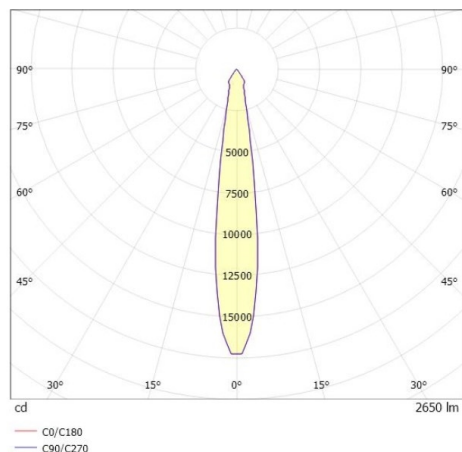

SHOP STAR LEAN

608-00301024905pv2

SHOPSTAR LEAN TRACK FARETTO DA BINARIO CON ADATTATORE TRIFASE in alluminio, bianco, simile a RAL 9016, riflettore in alluminio purissima sottovuoto di elevata efficienza energetica fascio 15°, emissione luminosa diretto, girevole 350, orientabile 90, con alimentatore, max. 700mA, dimmerabilità: Pulse-DALI, adattatore/basetta bianco, IP20

DISEGNO

CURVA DISTRIBUZIONE LUCE

DETTAGLI TECNICI

Potenza sistema [W]	27
tipo di lampadina	LED
flusso luminoso [lm]	2650
corrente second. [mA]	700
temperatura colore [K]	3000K
CRI	PREMIUM>90
Ottica	riflettore in alluminio purissimo sottovuoto
Designer	INHOUSE
Alimentatore	con alimentatore
area di emissione luce	diretta
ang.del fascio lumin.[°]	15°
classe di tensione [V]	220-240V 50/60Hz
Materiale	alluminio
lunghezza [mm]	253
altezza [mm]	150
diametro [mm]	95
classe di protezione(IP)	IP20
classe di protezione	classe di protezione II
peso netto [kg]	0,99
Colore lampada	bianco
RAL	9016
Colore adattatore/basetta	bianco
cod.EAN	9010870128040
durata di vita [h]	L80 B10 50 000
cl. efficienza energ.	E
quantità lampade B16A	50

I valori indicati sono nominali. Tolleranza della potenza e del flusso luminoso +/- 10%. Tolleranza della temperatura colore: +/- 150 K. I valori sono riferiti ad una temperatura ambiente di 25°C, salvo diversa indicazione.