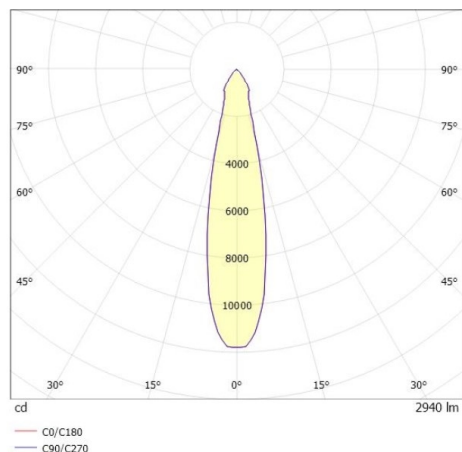

SHOP STAR LEAN

608-003010524040v2

SHOPSTAR LEAN TRACK FARETTO DA BINARIO CON ADATTATORE TRIFASE in alluminio, grigio, simile a RAL 9006, riflettore in alluminio purissima sottovuoto di elevata efficienza energetica fascio 20°, emissione luminosa diretto, girevole 350, orientabile 90, con alimentatore, max. 700mA, dimmerabilità: non dimmerabile, adattatore/basetta grigio, IP20

DISEGNO

CURVA DISTRIBUZIONE LUCE

DETTAGLI TECNICI

Potenza sistema [W]	27
tipo di lampadina	LED
flusso luminoso [lm]	2940
corrente second. [mA]	700
temperatura colore [K]	4000K
CRI	>90
Ottica	riflettore in alluminio purissimo sottovuoto
Designer	INHOUSE
Alimentatore	con alimentatore
Dimmerabilità	non dimmerabile
area di emissione luce	diretta
ang.del fascio lumin.[°]	20°
classe di tensione [V]	220-240V 50/60Hz
Materiale	alluminio
lunghezza [mm]	228
altezza [mm]	150
diametro [mm]	95
classe di protezione[IP]	IP20
classe di protezione	classe di protezione II
peso netto [kg]	0,95
Colore lampada	grigio
RAL	9006
Colore adattatore/basetta	grigio
cod.EAN	9010870129054
durata di vita [h]	L80 B10 50 000
cl. efficienza energ.	D
quantità lampade B16A	50

I valori indicati sono nominali. Tolleranza della potenza e del flusso luminoso +/- 10%. Tolleranza della temperatura colore: +/- 150 K. I valori sono riferiti ad una temperatura ambiente di 25°C, salvo diversa indicazione.