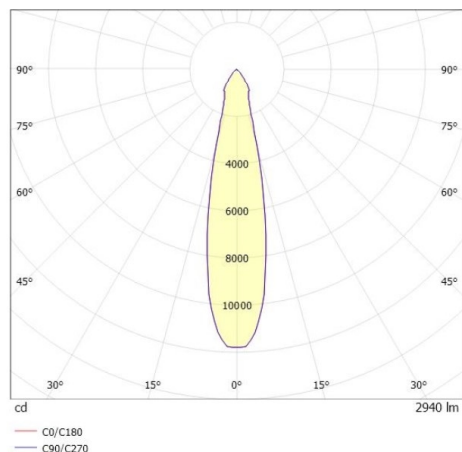

SHOP STAR LEAN

608-00301052404pv2

SHOPSTAR LEAN TRACK FARETTO DA BINARIO CON ADATTATORE TRIFASE in alluminio, grigio, simile a RAL 9006, riflettore in alluminio purissima sottovuoto di elevata efficienza energetica fascio 20°, emissione luminosa diretto, girevole 350, orientabile 90, con alimentatore, max. 700mA, dimmerabilità: Pulse-DALI, adattatore/basetta grigio, IP20

DISEGNO

CURVA DISTRIBUZIONE LUCE

DETTAGLI TECNICI

Potenza sistema [W]	27
tipo di lampadina	LED
flusso luminoso [lm]	2940
corrente second. [mA]	700
temperatura colore [K]	4000K
CRI	>90
Ottica	riflettore in alluminio purissimo sottovuoto
Designer	INHOUSE
Alimentatore	con alimentatore
area di emissione luce	diretta
ang.del fascio lumin.[°]	20°
classe di tensione [V]	220-240V 50/60Hz
Materiale	alluminio
lunghezza [mm]	253
altezza [mm]	150
diametro [mm]	95
classe di protezione [IP]	IP20
classe di protezione	classe di protezione II
peso netto [kg]	0,99
Colore lampada	grigio
RAL	9006
Colore adattatore/basetta	grigio
cod.EAN	9010870129047
durata di vita [h]	L80 B10 50 000
cl. efficienza energ.	D
quantità lampade B16A	50

I valori indicati sono nominali. Tolleranza della potenza e del flusso luminoso +/- 10%. Tolleranza della temperatura colore: +/- 150 K. I valori sono riferiti ad una temperatura ambiente di 25°C, salvo diversa indicazione.