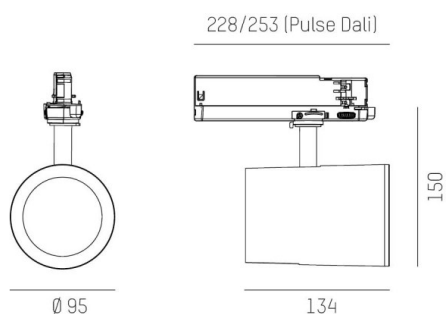

SHOP STAR LEAN

608-00301052404pv2

SHOPSTAR LEAN TRACK FARETTO DA BINARIO CON ADATTATORE TRIFASE in alluminio, grigio, simile a RAL 9006, riflettore in alluminio purissima sottovuoto di elevata efficienza energetica fascio 20°, emissione luminosa diretto, girevole 350, orientabile 90, con alimentatore, max. 700mA, dimmerabilità: Pulse-DALI, adattatore/basetta grigio, IP20

DISEGNO

CURVA DISTRIBUZIONE LUCE

DETTAGLI TECNICI

Potenza sistema [W]	27
tipo di lampadina	LED
flusso luminoso [lm]	2940
corrente second. [mA]	700
temperatura colore [K]	4000K
CRI	>90
Ottica	riflettore in alluminio purissimo sottovuoto
Designer	INHOUSE
Alimentatore	con alimentatore
area di emissione luce	diretta
ang.del fascio lumin.[°]	20°
classe di tensione [V]	220-240V 50/60Hz
Materiale	alluminio
lunghezza [mm]	253
altezza [mm]	150
diametro [mm]	95
classe di protezione [IP]	IP20
classe di protezione	classe di protezione II
peso netto [kg]	0,99
Colore lampada	grigio
RAL	9006
Colore adattatore/basetta	grigio
cod.EAN	9010870129047
durata di vita [h]	L80 B10 50 000
cl. efficienza energ.	D
quantità lampade B16A	50