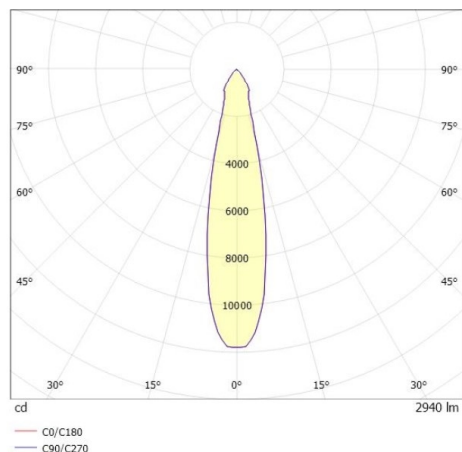

SHOP STAR LEAN

608-003010524050v2

SHOPSTAR LEAN TRACK FARETTO DA BINARIO CON ADATTATORE TRIFASE in alluminio, bianco, simile a RAL 9016, riflettore in alluminio purissima sottovuoto di elevata efficienza energetica fascio 20°, emissione luminosa diretto, girevole 350, orientabile 90, con alimentatore, max. 700mA, dimmerabilità: non dimmerabile, adattatore/basetta bianco, IP20

DISEGNO

DETTAGLI TECNICI

Potenza sistema [W]	27
tipo di lampadina	LED
flusso luminoso [lm]	2940
corrente second. [mA]	700
temperatura colore [K]	4000K
CRI	>90
Ottica	riflettore in alluminio purissimo sottovuoto
Designer	INHOUSE
Alimentatore	con alimentatore
Dimmerabilità	non dimmerabile
area di emissione luce	diretta
ang.del fascio lumin.[°]	20°
classe di tensione [V]	220-240V 50/60Hz
Materiale	alluminio
lunghezza [mm]	228
altezza [mm]	150
diametro [mm]	95
classe di protezione[IP]	IP20
classe di protezione	classe di protezione II
peso netto [kg]	0,95
Colore lampada	bianco
RAL	9016
Colore adattatore/basetta	bianco
cod.EAN	9010870129078
durata di vita [h]	L80 B10 50 000
cl. efficienza energ.	D
quantità lampade B16A	50

CURVA DISTRIBUZIONE LUCE

I valori indicati sono nominali. Tolleranza della potenza e del flusso luminoso +/- 10%. Tolleranza della temperatura colore: +/- 150 K. I valori sono riferiti ad una temperatura ambiente di 25°C, salvo diversa indicazione.