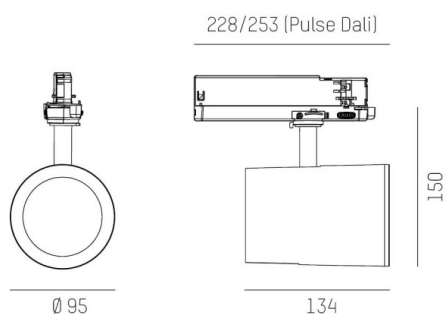

SHOP STAR LEAN

608-003010524050v2

SHOPSTAR LEAN TRACK FARETTO DA BINARIO CON ADATTATORE TRIFASE in alluminio, bianco, simile a RAL 9016, riflettore in alluminio purissima sottovuoto di elevata efficienza energetica fascio 20°, emissione luminosa diretto, girevole 350, orientabile 90, con alimentatore, max. 700mA, dimmerabilità: non dimmerabile, adattatore/basetta bianco, IP20

DISEGNO

DETTAGLI TECNICI

Potenza sistema [W]	27
tipo di lampadina	LED
flusso luminoso [lm]	2940
corrente second. [mA]	700
temperatura colore [K]	4000K
CRI	>90
Ottica	riflettore in alluminio purissimo sottovuoto
Designer	INHOUSE
Alimentatore	con alimentatore
Dimmerabilità	non dimmerabile
area di emissione luce	diretta
ang.del fascio lumin.[°]	20°
classe di tensione [V]	220-240V 50/60Hz
Materiale	alluminio
lunghezza [mm]	228
altezza [mm]	150
diametro [mm]	95
classe di protezione[IP]	IP20
classe di protezione	classe di protezione II
peso netto [kg]	0,95
Colore lampada	bianco
RAL	9016
Colore adattatore/basetta	bianco
cod.EAN	9010870129078
durata di vita [h]	L80 B10 50 000
cl. efficienza energ.	D
quantità lampade B16A	50