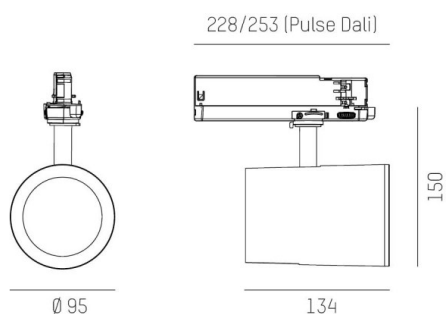

SHOP STAR LEAN

608-00301052406pv2

SHOPSTAR LEAN TRACK FARETTO DA BINARIO CON ADATTATORE TRIFASE in alluminio, nero, simile a RAL 9005, riflettore in alluminio purissima sottovuoto di elevata efficienza energetica fascio 20°, emissione luminosa diretto, girevole 350, orientabile 90, con alimentatore, max. 700mA, dimmerabilità: Pulse-DALI, adattatore/basetta nero, IP20

DISEGNO

CURVA DISTRIBUZIONE LUCE

DETTAGLI TECNICI

Potenza sistema [W]	27
tipo di lampadina	LED
flusso luminoso [lm]	2940
corrente second. [mA]	700
temperatura colore [K]	4000K
CRI	>90
Ottica	riflettore in alluminio purissimo sottovuoto
Designer	INHOUSE
Alimentatore	con alimentatore
area di emissione luce	diretta
ang.del fascio lumin.[°]	20°
classe di tensione [V]	220-240V 50/60Hz
Materiale	alluminio
lunghezza [mm]	253
altezza [mm]	150
diametro [mm]	95
classe di protezione[IP]	IP20
classe di protezione	classe di protezione II
peso netto [kg]	1,03
Colore lampada	nero
RAL	9005
Colore adattatore/basetta	nero
cod.EAN	9010870129085
durata di vita [h]	L80 B10 50 000
cl. efficienza energ.	D
quantità lampade B16A	50