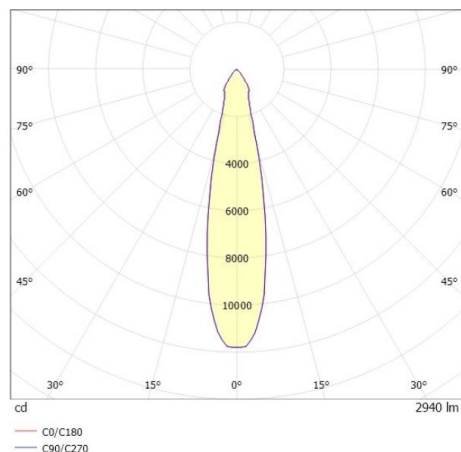

SHOP STAR LEAN

608-00301052406pv2

SHOPSTAR LEAN TRACK FARETTO DA BINARIO CON ADATTATORE TRIFASE in alluminio, nero, simile a RAL 9005, riflettore in alluminio purissima sottovuoto di elevata efficienza energetica fascio 20°, emissione luminosa diretto, girevole 350, orientabile 90, con alimentatore, max. 700mA, dimmerabilità: Pulse-DALI, adattatore/basetta nero, IP20

DISEGNO

CURVA DISTRIBUZIONE LUCE

DETTAGLI TECNICI

Potenza sistema [W]	27
tipo di lampadina	LED
flusso luminoso [lm]	2940
corrente second. [mA]	700
temperatura colore [K]	4000K
CRI	>90
Ottica	riflettore in alluminio purissimo sottovuoto
Designer	INHOUSE
Alimentatore	con alimentatore
area di emissione luce	diretta
ang.del fascio lumin.[°]	20°
classe di tensione [V]	220-240V 50/60Hz
Materiale	alluminio
lunghezza [mm]	253
altezza [mm]	150
diametro [mm]	95
classe di protezione[IP]	IP20
classe di protezione	classe di protezione II
peso netto [kg]	1,03
Colore lampada	nero
RAL	9005
Colore adattatore/basetta	nero
cod.EAN	9010870129085
durata di vita [h]	L80 B10 50 000
cl. efficienza energ.	D
quantità lampade B16A	50

I valori indicati sono nominali. Tolleranza della potenza e del flusso luminoso +/- 10%. Tolleranza della temperatura colore: +/- 150 K. I valori sono riferiti ad una temperatura ambiente di 25°C, salvo diversa indicazione.