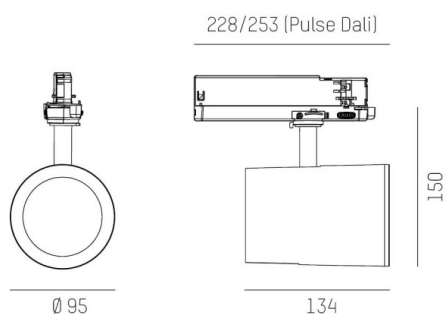

SHOP STAR LEAN

608-003010543040v2

SHOPSTAR LEAN TRACK FARETTO DA BINARIO CON ADATTATORE TRIFASE in alluminio, grigio, simile a RAL 9006, riflettore in alluminio purissima sottovuoto di elevata efficienza energetica fascio 20°, emissione luminosa diretto, girevole 350, orientabile 90, con alimentatore, max. 700mA, dimmerabilità: non dimmerabile, adattatore/basetta grigio, IP20

DISEGNO

DETTAGLI TECNICI

Potenza sistema [W]	27
tipo di lampadina	LED
flusso luminoso [lm]	2820
corrente second. [mA]	700
temperatura colore [K]	2700K
CRI	PREMIUM>90
Ottica	riflettore in alluminio purissimo sottovuoto
Designer	INHOUSE
Alimentatore	con alimentatore
Dimmerabilità	non dimmerabile
area di emissione luce	diretta
ang.del fascio lumin.[°]	20°
classe di tensione [V]	220-240V 50/60Hz
Materiale	alluminio
lunghezza [mm]	228
altezza [mm]	150
diametro [mm]	95
classe di protezione [IP]	IP20
classe di protezione	classe di protezione II
peso netto [kg]	0,95
Colore lampada	grigio
RAL	9006
Colore adattatore/basetta	grigio
cod.EAN	9010870130005
durata di vita [h]	L80 B10 50 000
cl. efficienza energ.	E
quantità lampade B16A	50