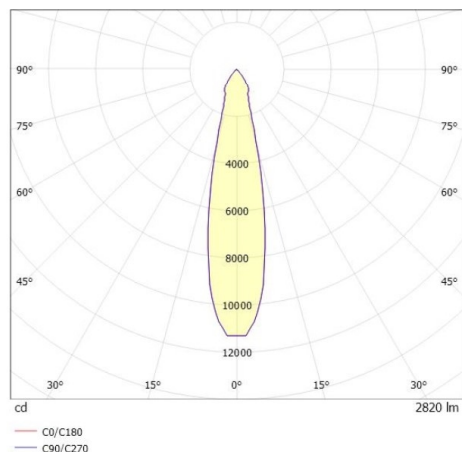

SHOP STAR LEAN

608-003010543040v2

SHOPSTAR LEAN TRACK FARETTO DA BINARIO CON ADATTATORE TRIFASE in alluminio, grigio, simile a RAL 9006, riflettore in alluminio purissima sottovuoto di elevata efficienza energetica fascio 20°, emissione luminosa diretto, girevole 350, orientabile 90, con alimentatore, max. 700mA, dimmerabilità: non dimmerabile, adattatore/basetta grigio, IP20

DISEGNO

DETTAGLI TECNICI

Potenza sistema [W]	27
tipo di lampadina	LED
flusso luminoso [lm]	2820
corrente second. [mA]	700
temperatura colore [K]	2700K
CRI	PREMIUM>90
Ottica	riflettore in alluminio purissimo sottovuoto
Designer	INHOUSE
Alimentatore	con alimentatore
Dimmerabilità	non dimmerabile
area di emissione luce	diretta
ang.del fascio lumin.[°]	20°
classe di tensione [V]	220-240V 50/60Hz
Materiale	alluminio
lunghezza [mm]	228
altezza [mm]	150
diametro [mm]	95
classe di protezione [IP]	IP20
classe di protezione	classe di protezione II
peso netto [kg]	0,95
Colore lampada	grigio
RAL	9006
Colore adattatore/basetta	grigio
cod.EAN	9010870130005
durata di vita [h]	L80 B10 50 000
cl. efficienza energ.	E
quantità lampade B16A	50

CURVA DISTRIBUZIONE LUCE

I valori indicati sono nominali. Tolleranza della potenza e del flusso luminoso +/- 10%. Tolleranza della temperatura colore: +/- 150 K. I valori sono riferiti ad una temperatura ambiente di 25°C, salvo diversa indicazione.