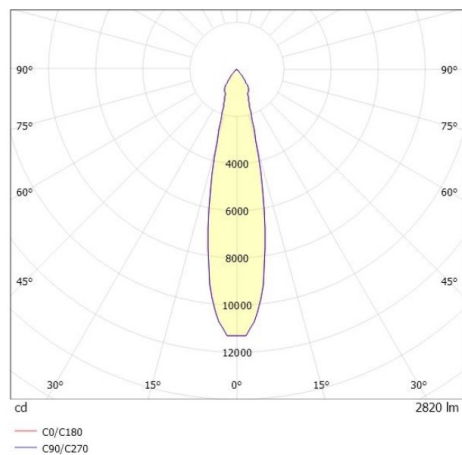

SHOP STAR LEAN

608-00301054304pv2

SHOPSTAR LEAN TRACK FARETTO DA BINARIO CON ADATTATORE TRIFASE in alluminio, grigio, simile a RAL 9006, riflettore in alluminio purissima sottovuoto di elevata efficienza energetica fascio 20°, emissione luminosa diretto, girevole 350, orientabile 90, con alimentatore, max. 700mA, dimmerabilità: Pulse-DALI, adattatore/basetta grigio, IP20

DISEGNO

CURVA DISTRIBUZIONE LUCE

DETTAGLI TECNICI

Potenza sistema [W]	27
tipo di lampadina	LED
flusso luminoso [lm]	2820
corrente second. [mA]	700
temperatura colore [K]	2700K
CRI	PREMIUM>90
Ottica	riflettore in alluminio purissimo sottovuoto
Designer	INHOUSE
Alimentatore	con alimentatore
area di emissione luce	diretta
ang.del fascio lumin.[°]	20°
classe di tensione [V]	220-240V 50/60Hz
Materiale	alluminio
lunghezza [mm]	253
altezza [mm]	150
diametro [mm]	95
classe di protezione[IP]	IP20
classe di protezione	classe di protezione II
peso netto [kg]	0,99
Colore lampada	grigio
RAL	9006
Colore adattatore/basetta	grigio
cod.EAN	9010870129993
durata di vita [h]	L80 B10 50 000
cl. efficienza energ.	E
quantità lampade B16A	50

I valori indicati sono nominali. Tolleranza della potenza e del flusso luminoso +/- 10%. Tolleranza della temperatura colore: +/- 150 K. I valori sono riferiti ad una temperatura ambiente di 25°C, salvo diversa indicazione.