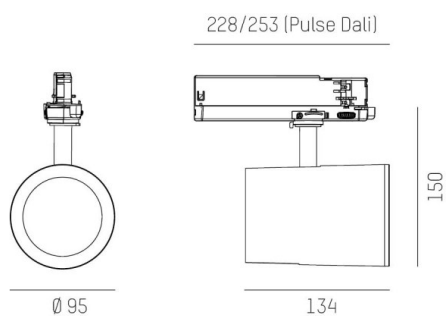

SHOP STAR LEAN

608-00301054304pv2

SHOPSTAR LEAN TRACK FARETTO DA BINARIO CON ADATTATORE TRIFASE in alluminio, grigio, simile a RAL 9006, riflettore in alluminio purissima sottovuoto di elevata efficienza energetica fascio 20°, emissione luminosa diretto, girevole 350, orientabile 90, con alimentatore, max. 700mA, dimmerabilità: Pulse-DALI, adattatore/basetta grigio, IP20

DISEGNO

CURVA DISTRIBUZIONE LUCE

DETTAGLI TECNICI

Potenza sistema [W]	27
tipo di lampadina	LED
flusso luminoso [lm]	2820
corrente second. [mA]	700
temperatura colore [K]	2700K
CRI	PREMIUM>90
Ottica	riflettore in alluminio purissimo sottovuoto
Designer	INHOUSE
Alimentatore	con alimentatore
area di emissione luce	diretta
ang.del fascio lumin.[°]	20°
classe di tensione [V]	220-240V 50/60Hz
Materiale	alluminio
lunghezza [mm]	253
altezza [mm]	150
diametro [mm]	95
classe di protezione[IP]	IP20
classe di protezione	classe di protezione II
peso netto [kg]	0,99
Colore lampada	grigio
RAL	9006
Colore adattatore/basetta	grigio
cod.EAN	9010870129993
durata di vita [h]	L80 B10 50 000
cl. efficienza energ.	E
quantità lampade B16A	50