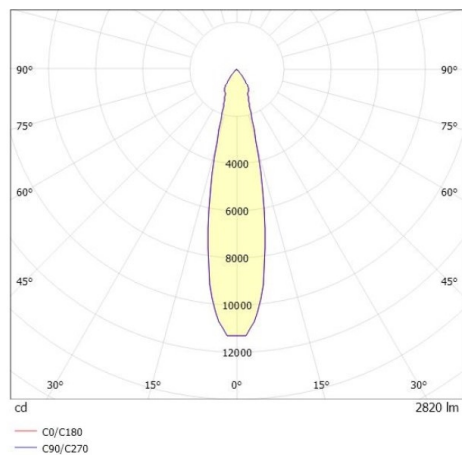

SHOP STAR LEAN

608-003010543050v2

SHOPSTAR LEAN TRACK FARETTO DA BINARIO CON ADATTATORE TRIFASE in alluminio, bianco, simile a RAL 9016, riflettore in alluminio purissima sottovuoto di elevata efficienza energetica fascio 20°, emissione luminosa diretto, girevole 350, orientabile 90, con alimentatore, max. 700mA, dimmerabilità: non dimmerabile, adattatore/basetta bianco, IP20

DISEGNO

CURVA DISTRIBUZIONE LUCE

DETTAGLI TECNICI

Potenza sistema [W]	27
tipo di lampadina	LED
flusso luminoso [lm]	2820
corrente second. [mA]	700
temperatura colore [K]	2700K
CRI	PREMIUM>90
Ottica	riflettore in alluminio purissimo sottovuoto
Designer	INHOUSE
Alimentatore	con alimentatore
Dimmerabilità	non dimmerabile
area di emissione luce	diretta
ang.del fascio lumin.[°]	20°
classe di tensione [V]	220-240V 50/60Hz
Materiale	alluminio
lunghezza [mm]	228
altezza [mm]	150
diametro [mm]	95
classe di protezione[IP]	IP20
classe di protezione	classe di protezione II
peso netto [kg]	0,95
Colore lampada	bianco
RAL	9016
Colore adattatore/basetta	bianco
cod.EAN	9010870130029
durata di vita [h]	L80 B10 50 000
cl. efficienza energ.	E
quantità lampade B16A	50

I valori indicati sono nominali. Tolleranza della potenza e del flusso luminoso +/- 10%. Tolleranza della temperatura colore: +/- 150 K. I valori sono riferiti ad una temperatura ambiente di 25°C, salvo diversa indicazione.