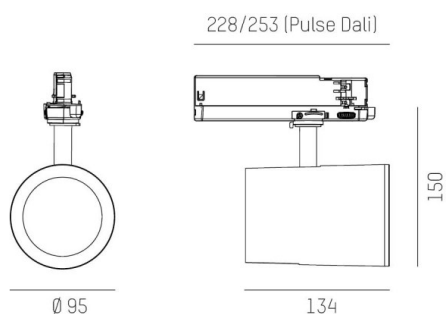

SHOP STAR LEAN

608-003010543050v2

SHOPSTAR LEAN TRACK FARETTO DA BINARIO CON ADATTATORE TRIFASE in alluminio, bianco, simile a RAL 9016, riflettore in alluminio purissima sottovuoto di elevata efficienza energetica fascio 20°, emissione luminosa diretto, girevole 350, orientabile 90, con alimentatore, max. 700mA, dimmerabilità: non dimmerabile, adattatore/basetta bianco, IP20

DISEGNO

CURVA DISTRIBUZIONE LUCE

DETTAGLI TECNICI

Potenza sistema [W]	27
tipo di lampadina	LED
flusso luminoso [lm]	2820
corrente second. [mA]	700
temperatura colore [K]	2700K
CRI	PREMIUM>90
Ottica	riflettore in alluminio purissimo sottovuoto
Designer	INHOUSE
Alimentatore	con alimentatore
Dimmerabilità	non dimmerabile
area di emissione luce	diretta
ang.del fascio lumin.[°]	20°
classe di tensione [V]	220-240V 50/60Hz
Materiale	alluminio
lunghezza [mm]	228
altezza [mm]	150
diametro [mm]	95
classe di protezione[IP]	IP20
classe di protezione	classe di protezione II
peso netto [kg]	0,95
Colore lampada	bianco
RAL	9016
Colore adattatore/basetta	bianco
cod.EAN	9010870130029
durata di vita [h]	L80 B10 50 000
cl. efficienza energ.	E
quantità lampade B16A	50