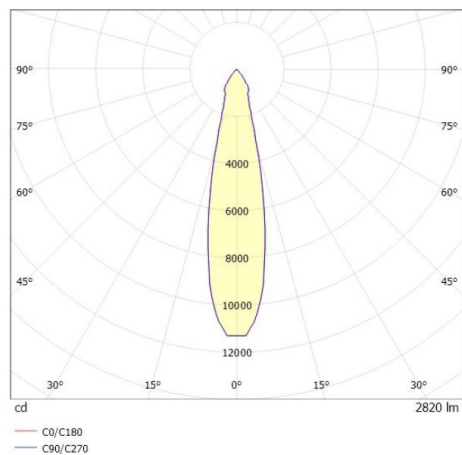

SHOP STAR LEAN

608-00301054306pv2

SHOPSTAR LEAN TRACK FARETTO DA BINARIO CON ADATTATORE TRIFASE in alluminio, nero, simile a RAL 9005, riflettore in alluminio purissima sottovuoto di elevata efficienza energetica fascio 20°, emissione luminosa diretto, girevole 350, orientabile 90, con alimentatore, max. 700mA, dimmerabilità: Pulse-DALI, adattatore/basetta nero, IP20

DISEGNO

CURVA DISTRIBUZIONE LUCE

DETTAGLI TECNICI

Potenza sistema [W]	27
tipo di lampadina	LED
flusso luminoso [lm]	2820
corrente second. [mA]	700
temperatura colore [K]	2700K
CRI	PREMIUM>90
Ottica	riflettore in alluminio purissimo sottovuoto
Designer	INHOUSE
Alimentatore	con alimentatore
area di emissione luce	diretta
ang.del fascio lumin.[°]	20°
classe di tensione [V]	220-240V 50/60Hz
Materiale	alluminio
lunghezza [mm]	253
altezza [mm]	150
diametro [mm]	95
classe di protezione[IP]	IP20
classe di protezione	classe di protezione II
peso netto [kg]	1,03
Colore lampada	nero
RAL	9005
Colore adattatore/basetta	nero
cod.EAN	9010870130036
durata di vita [h]	L80 B10 50 000
cl. efficienza energ.	E
quantità lampade B16A	50

I valori indicati sono nominali. Tolleranza della potenza e del flusso luminoso +/- 10%. Tolleranza della temperatura colore: +/- 150 K. I valori sono riferiti ad una temperatura ambiente di 25°C, salvo diversa indicazione.