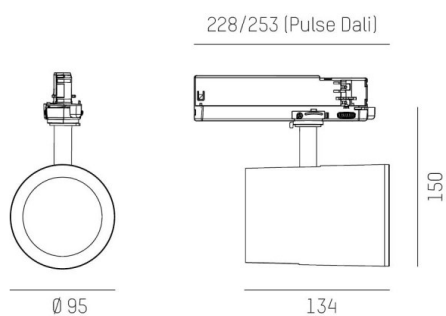

SHOP STAR LEAN

608-00301054306pv2

SHOPSTAR LEAN TRACK FARETTO DA BINARIO CON ADATTATORE TRIFASE in alluminio, nero, simile a RAL 9005, riflettore in alluminio purissima sottovuoto di elevata efficienza energetica fascio 20°, emissione luminosa diretto, girevole 350, orientabile 90, con alimentatore, max. 700mA, dimmerabilità: Pulse-DALI, adattatore/basetta nero, IP20

DISEGNO

CURVA DISTRIBUZIONE LUCE

DETTAGLI TECNICI

Potenza sistema [W]	27
tipo di lampadina	LED
flusso luminoso [lm]	2820
corrente second. [mA]	700
temperatura colore [K]	2700K
CRI	PREMIUM>90
Ottica	riflettore in alluminio purissimo sottovuoto
Designer	INHOUSE
Alimentatore	con alimentatore
area di emissione luce	diretta
ang.del fascio lumin.[°]	20°
classe di tensione [V]	220-240V 50/60Hz
Materiale	alluminio
lunghezza [mm]	253
altezza [mm]	150
diametro [mm]	95
classe di protezione[IP]	IP20
classe di protezione	classe di protezione II
peso netto [kg]	1,03
Colore lampada	nero
RAL	9005
Colore adattatore/basetta	nero
cod.EAN	9010870130036
durata di vita [h]	L80 B10 50 000
cl. efficienza energ.	E
quantità lampade B16A	50