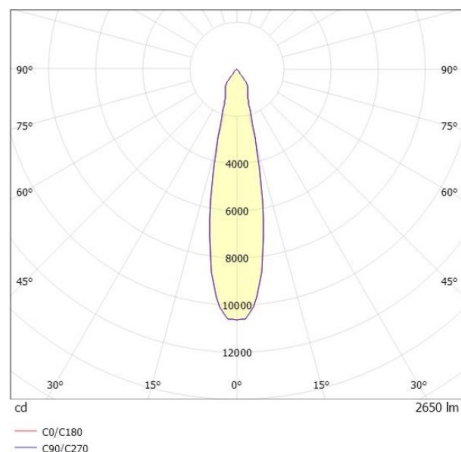

SHOP STAR LEAN

608-003010549040v2

SHOPSTAR LEAN TRACK FARETTO DA BINARIO CON ADATTATORE TRIFASE in alluminio, grigio, simile a RAL 9006, riflettore in alluminio purissima sottovuoto di elevata efficienza energetica fascio 20°, emissione luminosa diretto, girevole 350, orientabile 90, con alimentatore, max. 700mA, dimmerabilità: non dimmerabile, adattatore/basetta grigio, IP20

DISEGNO

CURVA DISTRIBUZIONE LUCE

DETTAGLI TECNICI

Potenza sistema [W]	27
tipo di lampadina	LED
flusso luminoso [lm]	2650
corrente second. [mA]	700
temperatura colore [K]	3000K
CRI	PREMIUM>90
Ottica	riflettore in alluminio purissimo sottovuoto
Designer	INHOUSE
Alimentatore	con alimentatore
Dimmerabilità	non dimmerabile
area di emissione luce	diretta
ang.del fascio lumin.[°]	20°
classe di tensione [V]	220-240V 50/60Hz
Materiale	alluminio
lunghezza [mm]	228
altezza [mm]	150
diametro [mm]	95
classe di protezione[IP]	IP20
classe di protezione	classe di protezione II
peso netto [kg]	0,95
Colore lampada	grigio
RAL	9006
Colore adattatore/basetta	grigio
cod.EAN	9010870128095
durata di vita [h]	L80 B10 50 000
cl. efficienza energ.	E
quantità lampade B16A	50

I valori indicati sono nominali. Tolleranza della potenza e del flusso luminoso +/- 10%. Tolleranza della temperatura colore: +/- 150 K. I valori sono riferiti ad una temperatura ambiente di 25°C, salvo diversa indicazione.