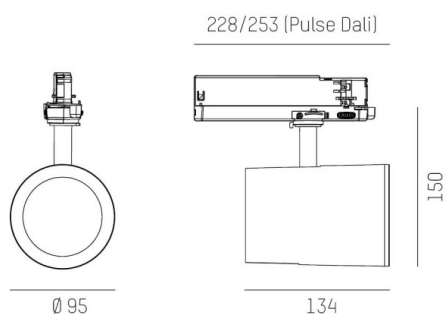

SHOP STAR LEAN

608-003010549040v2

SHOPSTAR LEAN TRACK FARETTO DA BINARIO CON ADATTATORE TRIFASE in alluminio, grigio, simile a RAL 9006, riflettore in alluminio purissima sottovuoto di elevata efficienza energetica fascio 20°, emissione luminosa diretto, girevole 350, orientabile 90, con alimentatore, max. 700mA, dimmerabilità: non dimmerabile, adattatore/basetta grigio, IP20

DISEGNO

CURVA DISTRIBUZIONE LUCE

DETTAGLI TECNICI

Potenza sistema [W]	27
tipo di lampadina	LED
flusso luminoso [lm]	2650
corrente second. [mA]	700
temperatura colore [K]	3000K
CRI	PREMIUM>90
Ottica	riflettore in alluminio purissimo sottovuoto
Designer	INHOUSE
Alimentatore	con alimentatore
Dimmerabilità	non dimmerabile
area di emissione luce	diretta
ang.del fascio lumin.[°]	20°
classe di tensione [V]	220-240V 50/60Hz
Materiale	alluminio
lunghezza [mm]	228
altezza [mm]	150
diametro [mm]	95
classe di protezione[IP]	IP20
classe di protezione	classe di protezione II
peso netto [kg]	0,95
Colore lampada	grigio
RAL	9006
Colore adattatore/basetta	grigio
cod.EAN	9010870128095
durata di vita [h]	L80 B10 50 000
cl. efficienza energ.	E
quantità lampade B16A	50