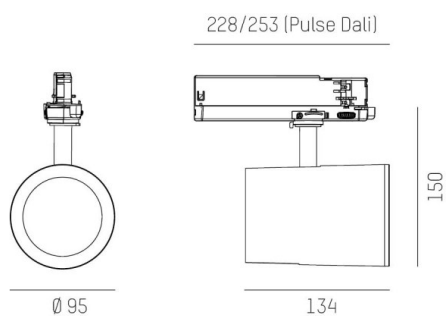

SHOP STAR LEAN

608-00301054904pv2

SHOPSTAR LEAN TRACK FARETTO DA BINARIO CON ADATTATORE TRIFASE in alluminio, grigio, simile a RAL 9006, riflettore in alluminio purissima sottovuoto di elevata efficienza energetica fascio 20°, emissione luminosa diretto, girevole 350, orientabile 90, con alimentatore, max. 700mA, dimmerabilità: Pulse-DALI, adattatore/basetta grigio, IP20

DISEGNO

CURVA DISTRIBUZIONE LUCE

DETTAGLI TECNICI

Potenza sistema [W]	27
tipo di lampadina	LED
flusso luminoso [lm]	2650
corrente second. [mA]	700
temperatura colore [K]	3000K
CRI	PREMIUM>90
Ottica	riflettore in alluminio purissimo sottovuoto
Designer	INHOUSE
Alimentatore	con alimentatore
area di emissione luce	diretta
ang.del fascio lumin.[°]	20°
classe di tensione [V]	220-240V 50/60Hz
Materiale	alluminio
lunghezza [mm]	253
altezza [mm]	150
diametro [mm]	95
classe di protezione[IP]	IP20
classe di protezione	classe di protezione II
peso netto [kg]	0,99
Colore lampada	grigio
RAL	9006
Colore adattatore/basetta	grigio
cod.EAN	9010870128088
durata di vita [h]	L80 B10 50 000
cl. efficienza energ.	E
quantità lampade B16A	50