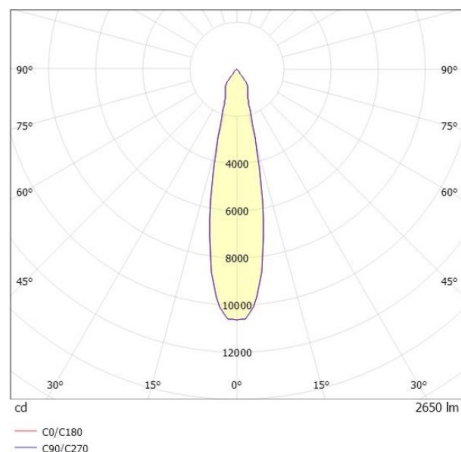

SHOP STAR LEAN

608-00301054904pv2

SHOPSTAR LEAN TRACK FARETTO DA BINARIO CON ADATTATORE TRIFASE in alluminio, grigio, simile a RAL 9006, riflettore in alluminio purissima sottovuoto di elevata efficienza energetica fascio 20°, emissione luminosa diretto, girevole 350, orientabile 90, con alimentatore, max. 700mA, dimmerabilità: Pulse-DALI, adattatore/basetta grigio, IP20

DISEGNO

CURVA DISTRIBUZIONE LUCE

DETTAGLI TECNICI

Potenza sistema [W]	27
tipo di lampadina	LED
flusso luminoso [lm]	2650
corrente second. [mA]	700
temperatura colore [K]	3000K
CRI	PREMIUM>90
Ottica	riflettore in alluminio purissimo sottovuoto
Designer	INHOUSE
Alimentatore	con alimentatore
area di emissione luce	diretta
ang.del fascio lumin.[°]	20°
classe di tensione [V]	220-240V 50/60Hz
Materiale	alluminio
lunghezza [mm]	253
altezza [mm]	150
diametro [mm]	95
classe di protezione[IP]	IP20
classe di protezione	classe di protezione II
peso netto [kg]	0,99
Colore lampada	grigio
RAL	9006
Colore adattatore/basetta	grigio
cod.EAN	9010870128088
durata di vita [h]	L80 B10 50 000
cl. efficienza energ.	E
quantità lampade B16A	50

I valori indicati sono nominali. Tolleranza della potenza e del flusso luminoso +/- 10%. Tolleranza della temperatura colore: +/- 150 K. I valori sono riferiti ad una temperatura ambiente di 25°C, salvo diversa indicazione.