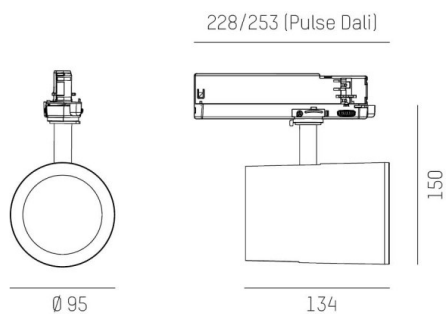

SHOP STAR LEAN

608-003010549050v2

SHOPSTAR LEAN TRACK FARETTO DA BINARIO CON ADATTATORE TRIFASE in alluminio, bianco, simile a RAL 9016, riflettore in alluminio purissima sottovuoto di elevata efficienza energetica fascio 20°, emissione luminosa diretto, girevole 350, orientabile 90, con alimentatore, max. 700mA, dimmerabilità: non dimmerabile, adattatore/basetta bianco, IP20

DISEGNO

CURVA DISTRIBUZIONE LUCE

DETTAGLI TECNICI

Potenza sistema [W]	27
tipo di lampadina	LED
flusso luminoso [lm]	2650
corrente second. [mA]	700
temperatura colore [K]	3000K
CRI	PREMIUM>90
Ottica	riflettore in alluminio purissimo sottovuoto
Designer	INHOUSE
Alimentatore	con alimentatore
Dimmerabilità	non dimmerabile
area di emissione luce	diretta
ang.del fascio lumin.[°]	20°
classe di tensione [V]	220-240V 50/60Hz
Materiale	alluminio
lunghezza [mm]	228
altezza [mm]	150
diametro [mm]	95
classe di protezione[IP]	IP20
classe di protezione	classe di protezione II
peso netto [kg]	0,95
Colore lampada	bianco
RAL	9016
Colore adattatore/basetta	bianco
cod.EAN	9010870128118
durata di vita [h]	L80 B10 50 000
cl. efficienza energ.	E
quantità lampade B16A	50