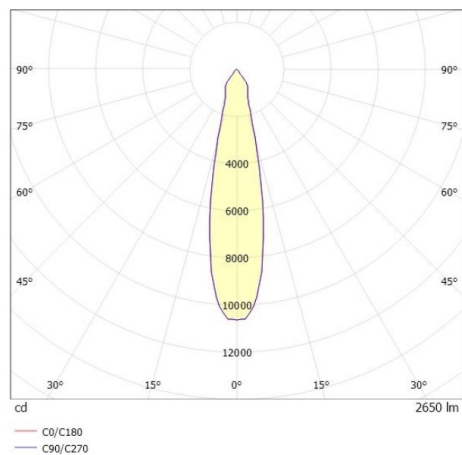

SHOP STAR LEAN

608-003010549050v2

SHOPSTAR LEAN TRACK FARETTO DA BINARIO CON ADATTATORE TRIFASE in alluminio, bianco, simile a RAL 9016, riflettore in alluminio purissima sottovuoto di elevata efficienza energetica fascio 20°, emissione luminosa diretto, girevole 350, orientabile 90, con alimentatore, max. 700mA, dimmerabilità: non dimmerabile, adattatore/basetta bianco, IP20

DISEGNO

CURVA DISTRIBUZIONE LUCE

DETTAGLI TECNICI

Potenza sistema [W]	27
tipo di lampadina	LED
flusso luminoso [lm]	2650
corrente second. [mA]	700
temperatura colore [K]	3000K
CRI	PREMIUM>90
Ottica	riflettore in alluminio purissimo sottovuoto
Designer	INHOUSE
Alimentatore	con alimentatore
Dimmerabilità	non dimmerabile
area di emissione luce	diretta
ang.del fascio lumin.[°]	20°
classe di tensione [V]	220-240V 50/60Hz
Materiale	alluminio
lunghezza [mm]	228
altezza [mm]	150
diametro [mm]	95
classe di protezione[IP]	IP20
classe di protezione	classe di protezione II
peso netto [kg]	0,95
Colore lampada	bianco
RAL	9016
Colore adattatore/basetta	bianco
cod.EAN	9010870128118
durata di vita [h]	L80 B10 50 000
cl. efficienza energ.	E
quantità lampade B16A	50

I valori indicati sono nominali. Tolleranza della potenza e del flusso luminoso +/- 10%. Tolleranza della temperatura colore: +/- 150 K. I valori sono riferiti ad una temperatura ambiente di 25°C, salvo diversa indicazione.