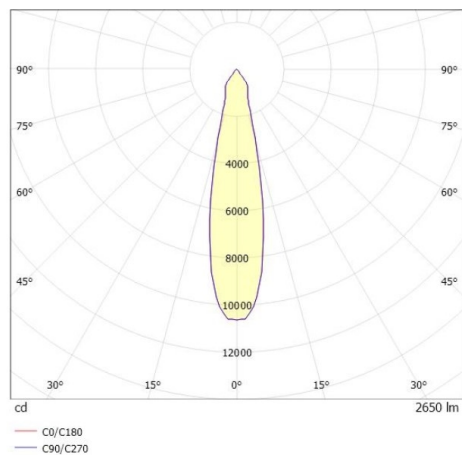

SHOP STAR LEAN

608-00301054905pv2

SHOPSTAR LEAN TRACK FARETTO DA BINARIO CON ADATTATORE TRIFASE in alluminio, bianco, simile a RAL 9016, riflettore in alluminio purissima sottovuoto di elevata efficienza energetica fascio 20°, emissione luminosa diretto, girevole 350, orientabile 90, con alimentatore, max. 700mA, dimmerabilità: Pulse-DALI, adattatore/basetta bianco, IP20

DISEGNO

CURVA DISTRIBUZIONE LUCE

DETTAGLI TECNICI

Potenza sistema [W]	27
tipo di lampadina	LED
flusso luminoso [lm]	2650
corrente second. [mA]	700
temperatura colore [K]	3000K
CRI	PREMIUM>90
Ottica	riflettore in alluminio purissimo sottovuoto
Designer	INHOUSE
Alimentatore	con alimentatore
area di emissione luce	diretta
ang.del fascio lumin.[°]	20°
classe di tensione [V]	220-240V 50/60Hz
Materiale	alluminio
lunghezza [mm]	253
altezza [mm]	150
diametro [mm]	95
classe di protezione[IP]	IP20
classe di protezione	classe di protezione II
peso netto [kg]	0,99
Colore lampada	bianco
RAL	9016
Colore adattatore/basetta	bianco
cod.EAN	9010870128101
durata di vita [h]	L80 B10 50 000
cl. efficienza energ.	E
quantità lampade B16A	50

I valori indicati sono nominali. Tolleranza della potenza e del flusso luminoso +/- 10%. Tolleranza della temperatura colore: +/- 150 K. I valori sono riferiti ad una temperatura ambiente di 25°C, salvo diversa indicazione.