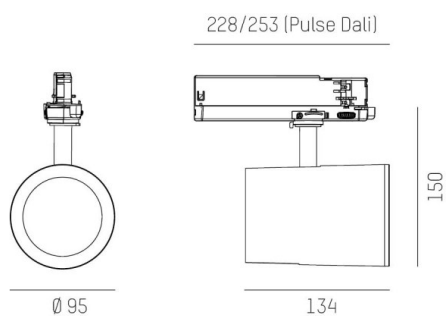

SHOP STAR LEAN

608-00301054905pv2

SHOPSTAR LEAN TRACK FARETTO DA BINARIO CON ADATTATORE TRIFASE in alluminio, bianco, simile a RAL 9016, riflettore in alluminio purissima sottovuoto di elevata efficienza energetica fascio 20°, emissione luminosa diretto, girevole 350, orientabile 90, con alimentatore, max. 700mA, dimmerabilità: Pulse-DALI, adattatore/basetta bianco, IP20

DISEGNO

CURVA DISTRIBUZIONE LUCE

DETTAGLI TECNICI

Potenza sistema [W]	27
tipo di lampadina	LED
flusso luminoso [lm]	2650
corrente second. [mA]	700
temperatura colore [K]	3000K
CRI	PREMIUM>90
Ottica	riflettore in alluminio purissimo sottovuoto
Designer	INHOUSE
Alimentatore	con alimentatore
area di emissione luce	diretta
ang.del fascio lumin.[°]	20°
classe di tensione [V]	220-240V 50/60Hz
Materiale	alluminio
lunghezza [mm]	253
altezza [mm]	150
diametro [mm]	95
classe di protezione[IP]	IP20
classe di protezione	classe di protezione II
peso netto [kg]	0,99
Colore lampada	bianco
RAL	9016
Colore adattatore/basetta	bianco
cod.EAN	9010870128101
durata di vita [h]	L80 B10 50 000
cl. efficienza energ.	E
quantità lampade B16A	50