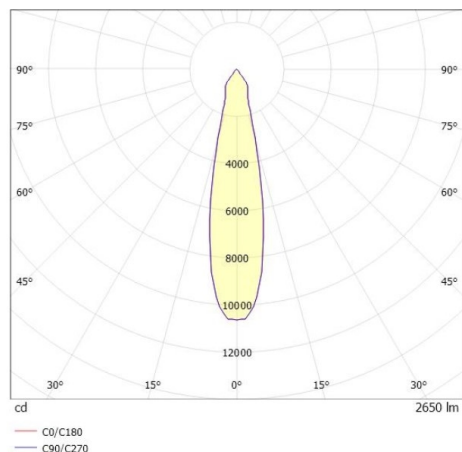

SHOP STAR LEAN

608-003010549060v2

SHOPSTAR LEAN TRACK FARETTO DA BINARIO CON ADATTATORE TRIFASE in alluminio, nero, simile a RAL 9005, riflettore in alluminio purissima sottovuoto di elevata efficienza energetica fascio 20°, emissione luminosa diretto, girevole 350, orientabile 90, con alimentatore, max. 700mA, dimmerabilità: non dimmerabile, adattatore/basetta nero, IP20

DISEGNO

DETTAGLI TECNICI

Potenza sistema [W]	27
tipo di lampadina	LED
flusso luminoso [lm]	2650
corrente second. [mA]	700
temperatura colore [K]	3000K
CRI	PREMIUM>90
Ottica	riflettore in alluminio purissimo sottovuoto
Designer	INHOUSE
Alimentatore	con alimentatore
Dimmerabilità	non dimmerabile
area di emissione luce	diretta
ang.del fascio lumin.[°]	20°
classe di tensione [V]	220-240V 50/60Hz
Materiale	alluminio
lunghezza [mm]	228
altezza [mm]	150
diametro [mm]	95
classe di protezione[IP]	IP20
classe di protezione	classe di protezione II
peso netto [kg]	0,98
Colore lampada	nero
RAL	9005
Colore adattatore/basetta	nero
cod.EAN	9010870128132
durata di vita [h]	L80 B10 50 000
cl. efficienza energ.	E
quantità lampade B16A	50

CURVA DISTRIBUZIONE LUCE

I valori indicati sono nominali. Tolleranza della potenza e del flusso luminoso +/- 10%. Tolleranza della temperatura colore: +/- 150 K. I valori sono riferiti ad una temperatura ambiente di 25°C, salvo diversa indicazione.