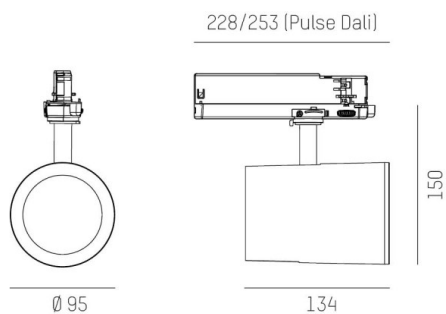

SHOP STAR LEAN

608-003010549060v2

SHOPSTAR LEAN TRACK FARETTO DA BINARIO CON ADATTATORE TRIFASE in alluminio, nero, simile a RAL 9005, riflettore in alluminio purissima sottovuoto di elevata efficienza energetica fascio 20°, emissione luminosa diretto, girevole 350, orientabile 90, con alimentatore, max. 700mA, dimmerabilità: non dimmerabile, adattatore/basetta nero, IP20

DISEGNO

DETTAGLI TECNICI

Potenza sistema [W]	27
tipo di lampadina	LED
flusso luminoso [lm]	2650
corrente second. [mA]	700
temperatura colore [K]	3000K
CRI	PREMIUM>90
Ottica	riflettore in alluminio purissimo sottovuoto
Designer	INHOUSE
Alimentatore	con alimentatore
Dimmerabilità	non dimmerabile
area di emissione luce	diretta
ang.del fascio lumin.[°]	20°
classe di tensione [V]	220-240V 50/60Hz
Materiale	alluminio
lunghezza [mm]	228
altezza [mm]	150
diametro [mm]	95
classe di protezione[IP]	IP20
classe di protezione	classe di protezione II
peso netto [kg]	0,98
Colore lampada	nero
RAL	9005
Colore adattatore/basetta	nero
cod.EAN	9010870128132
durata di vita [h]	L80 B10 50 000
cl. efficienza energ.	E
quantità lampade B16A	50