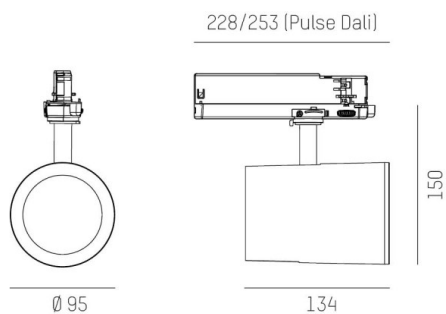

SHOP STAR LEAN

608-00301054906pv2

SHOPSTAR LEAN TRACK FARETTO DA BINARIO CON ADATTATORE TRIFASE in alluminio, nero, simile a RAL 9005, riflettore in alluminio purissima sottovuoto di elevata efficienza energetica fascio 20°, emissione luminosa diretto, girevole 350, orientabile 90, con alimentatore, max. 700mA, dimmerabilità: Pulse-DALI, adattatore/basetta nero, IP20

DISEGNO

CURVA DISTRIBUZIONE LUCE

DETTAGLI TECNICI

Potenza sistema [W]	27
tipo di lampadina	LED
flusso luminoso [lm]	2650
corrente second. [mA]	700
temperatura colore [K]	3000K
CRI	PREMIUM>90
Ottica	riflettore in alluminio purissimo sottovuoto
Designer	INHOUSE
Alimentatore	con alimentatore
area di emissione luce	diretta
ang.del fascio lumin.[°]	20°
classe di tensione [V]	220-240V 50/60Hz
Materiale	alluminio
lunghezza [mm]	253
altezza [mm]	150
diametro [mm]	95
classe di protezione[IP]	IP20
classe di protezione	classe di protezione II
peso netto [kg]	1,03
Colore lampada	nero
RAL	9005
Colore adattatore/basetta	nero
cod.EAN	9010870128125
durata di vita [h]	L80 B10 50 000
cl. efficienza energ.	E
quantità lampade B16A	50