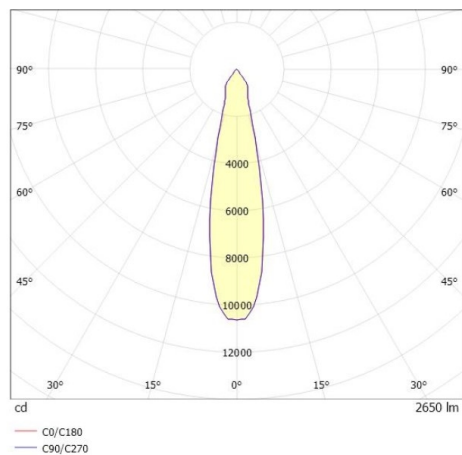

SHOP STAR LEAN

608-00301054906pv2

SHOPSTAR LEAN TRACK FARETTO DA BINARIO CON ADATTATORE TRIFASE in alluminio, nero, simile a RAL 9005, riflettore in alluminio purissima sottovuoto di elevata efficienza energetica fascio 20°, emissione luminosa diretto, girevole 350, orientabile 90, con alimentatore, max. 700mA, dimmerabilità: Pulse-DALI, adattatore/basetta nero, IP20

DISEGNO

CURVA DISTRIBUZIONE LUCE

DETTAGLI TECNICI

Potenza sistema [W]	27
tipo di lampadina	LED
flusso luminoso [lm]	2650
corrente second. [mA]	700
temperatura colore [K]	3000K
CRI	PREMIUM>90
Ottica	riflettore in alluminio purissimo sottovuoto
Designer	INHOUSE
Alimentatore	con alimentatore
area di emissione luce	diretta
ang.del fascio lumin.[°]	20°
classe di tensione [V]	220-240V 50/60Hz
Materiale	alluminio
lunghezza [mm]	253
altezza [mm]	150
diametro [mm]	95
classe di protezione[IP]	IP20
classe di protezione	classe di protezione II
peso netto [kg]	1,03
Colore lampada	nero
RAL	9005
Colore adattatore/basetta	nero
cod.EAN	9010870128125
durata di vita [h]	L80 B10 50 000
cl. efficienza energ.	E
quantità lampade B16A	50

I valori indicati sono nominali. Tolleranza della potenza e del flusso luminoso +/- 10%. Tolleranza della temperatura colore: +/- 150 K. I valori sono riferiti ad una temperatura ambiente di 25°C, salvo diversa indicazione.