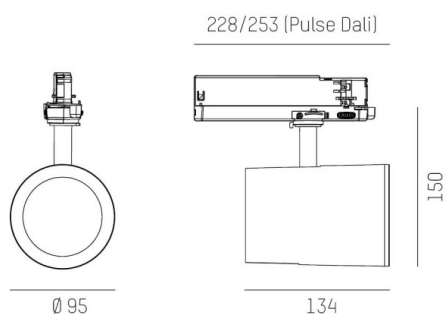

SHOP STAR LEAN

608-003010824040v2

SHOPSTAR LEAN TRACK FARETTO DA BINARIO CON ADATTATORE TRIFASE in alluminio, grigio, simile a RAL 9006, riflettore in alluminio purissima sottovuoto di elevata efficienza energetica fascio 35°, emissione luminosa diretto, girevole 350, orientabile 90, con alimentatore, max. 700mA, dimmerabilità: non dimmerabile, adattatore/basetta grigio, IP20

DISEGNO

DETTAGLI TECNICI

Potenza sistema [W]	27
tipo di lampadina	LED
flusso luminoso [lm]	2940
corrente second. [mA]	700
temperatura colore [K]	4000K
CRI	>90
Ottica	riflettore in alluminio purissimo sottovuoto
Designer	INHOUSE
Alimentatore	con alimentatore
Dimmerabilità	non dimmerabile
area di emissione luce	diretta
ang.del fascio lumin.[°]	35°
classe di tensione [V]	220-240V 50/60Hz
Materiale	alluminio
lunghezza [mm]	228
altezza [mm]	150
diametro [mm]	95
classe di protezione [IP]	IP20
classe di protezione	classe di protezione II
peso netto [kg]	0,95
Colore lampada	grigio
RAL	9006
Colore adattatore/basetta	grigio
cod.EAN	9010870129115
durata di vita [h]	L80 B10 50 000
cl. efficienza energ.	D
quantità lampade B16A	50