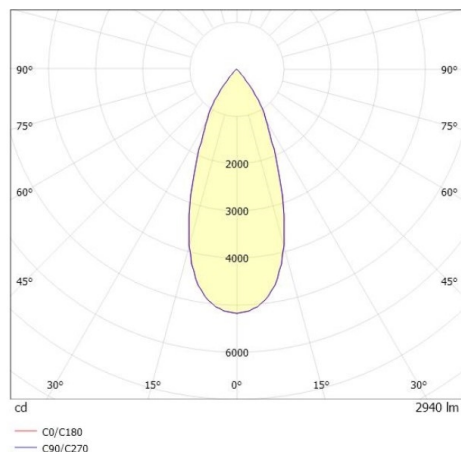

SHOP STAR LEAN

608-003010824040v2

SHOPSTAR LEAN TRACK FARETTO DA BINARIO CON ADATTATORE TRIFASE in alluminio, grigio, simile a RAL 9006, riflettore in alluminio purissima sottovuoto di elevata efficienza energetica fascio 35°, emissione luminosa diretto, girevole 350, orientabile 90, con alimentatore, max. 700mA, dimmerabilità: non dimmerabile, adattatore/basetta grigio, IP20

DISEGNO

DETTAGLI TECNICI

Potenza sistema [W]	27
tipo di lampadina	LED
flusso luminoso [lm]	2940
corrente second. [mA]	700
temperatura colore [K]	4000K
CRI	>90
Ottica	riflettore in alluminio purissimo sottovuoto
Designer	INHOUSE
Alimentatore	con alimentatore
Dimmerabilità	non dimmerabile
area di emissione luce	diretta
ang.del fascio lumin.[°]	35°
classe di tensione [V]	220-240V 50/60Hz
Materiale	alluminio
lunghezza [mm]	228
altezza [mm]	150
diametro [mm]	95
classe di protezione [IP]	IP20
classe di protezione	classe di protezione II
peso netto [kg]	0,95
Colore lampada	grigio
RAL	9006
Colore adattatore/basetta	grigio
cod.EAN	9010870129115
durata di vita [h]	L80 B10 50 000
cl. efficienza energ.	D
quantità lampade B16A	50

CURVA DISTRIBUZIONE LUCE

I valori indicati sono nominali. Tolleranza della potenza e del flusso luminoso +/- 10%. Tolleranza della temperatura colore: +/- 150 K. I valori sono riferiti ad una temperatura ambiente di 25°C, salvo diversa indicazione.