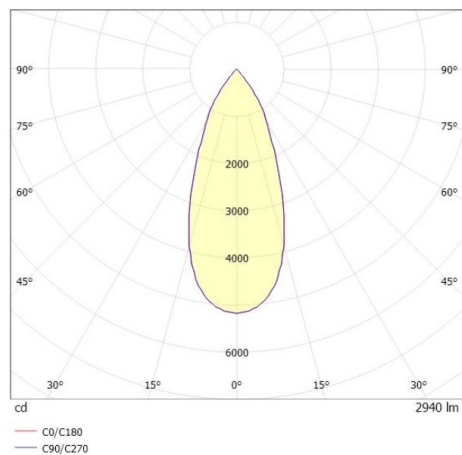

SHOP STAR LEAN

608-00301082404pv2

SHOPSTAR LEAN TRACK FARETTO DA BINARIO CON ADATTATORE TRIFASE in alluminio, grigio, simile a RAL 9006, riflettore in alluminio purissima sottovuoto di elevata efficienza energetica fascio 35°, emissione luminosa diretto, girevole 350, orientabile 90, con alimentatore, max. 700mA, dimmerabilità: Pulse-DALI, adattatore/basetta grigio, IP20

DISEGNO

CURVA DISTRIBUZIONE LUCE

DETTAGLI TECNICI

Potenza sistema [W]	27
tipo di lampadina	LED
flusso luminoso [lm]	2940
corrente second. [mA]	700
temperatura colore [K]	4000K
CRI	>90
Ottica	riflettore in alluminio purissimo sottovuoto
Designer	INHOUSE
Alimentatore	con alimentatore
area di emissione luce	diretta
ang.del fascio lumin.[°]	35°
classe di tensione [V]	220-240V 50/60Hz
Materiale	alluminio
lunghezza [mm]	253
altezza [mm]	150
diametro [mm]	95
classe di protezione[IP]	IP20
classe di protezione	classe di protezione II
peso netto [kg]	0,99
Colore lampada	grigio
RAL	9006
Colore adattatore/basetta	grigio
cod.EAN	9010870129108
durata di vita [h]	L80 B10 50 000
cl. efficienza energ.	D
quantità lampade B16A	50

I valori indicati sono nominali. Tolleranza della potenza e del flusso luminoso +/- 10%. Tolleranza della temperatura colore: +/- 150 K. I valori sono riferiti ad una temperatura ambiente di 25°C, salvo diversa indicazione.