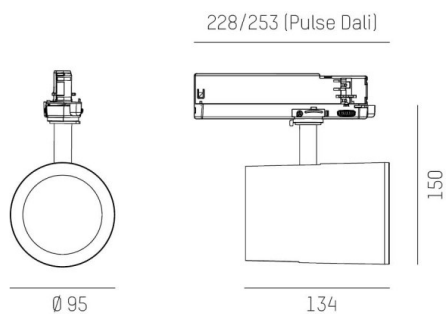

SHOP STAR LEAN

608-003010824050v2

SHOPSTAR LEAN TRACK FARETTO DA BINARIO CON ADATTATORE TRIFASE in alluminio, bianco, simile a RAL 9016, riflettore in alluminio purissima sottovuoto di elevata efficienza energetica fascio 35°, emissione luminosa diretto, girevole 350, orientabile 90, con alimentatore, max. 700mA, dimmerabilità: non dimmerabile, adattatore/basetta bianco, IP20

DISEGNO

CURVA DISTRIBUZIONE LUCE

DETTAGLI TECNICI

Potenza sistema [W]	27
tipo di lampadina	LED
flusso luminoso [lm]	2940
corrente second. [mA]	700
temperatura colore [K]	4000K
CRI	>90
Ottica	riflettore in alluminio purissimo sottovuoto
Designer	INHOUSE
Alimentatore	con alimentatore
Dimmerabilità	non dimmerabile
area di emissione luce	diretta
ang.del fascio lumin.[°]	35°
classe di tensione [V]	220-240V 50/60Hz
Materiale	alluminio
lunghezza [mm]	228
altezza [mm]	150
diametro [mm]	95
classe di protezione [IP]	IP20
classe di protezione	classe di protezione II
peso netto [kg]	0,95
Colore lampada	bianco
RAL	9016
Colore adattatore/basetta	bianco
cod.EAN	9010870129139
durata di vita [h]	L80 B10 50 000
cl. efficienza energ.	D
quantità lampade B16A	50