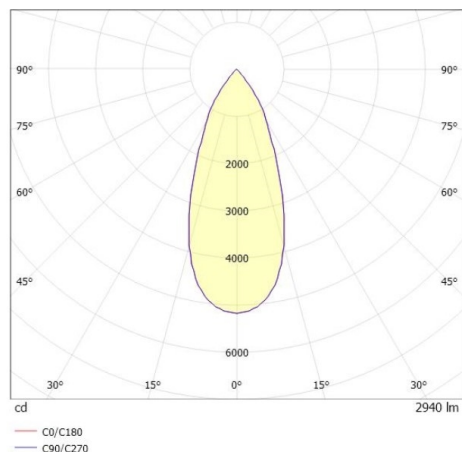

SHOP STAR LEAN

608-003010824050v2

SHOPSTAR LEAN TRACK FARETTO DA BINARIO CON ADATTATORE TRIFASE in alluminio, bianco, simile a RAL 9016, riflettore in alluminio purissima sottovuoto di elevata efficienza energetica fascio 35°, emissione luminosa diretto, girevole 350, orientabile 90, con alimentatore, max. 700mA, dimmerabilità: non dimmerabile, adattatore/basetta bianco, IP20

DISEGNO

CURVA DISTRIBUZIONE LUCE

DETTAGLI TECNICI

Potenza sistema [W]	27
tipo di lampadina	LED
flusso luminoso [lm]	2940
corrente second. [mA]	700
temperatura colore [K]	4000K
CRI	>90
Ottica	riflettore in alluminio purissimo sottovuoto
Designer	INHOUSE
Alimentatore	con alimentatore
Dimmerabilità	non dimmerabile
area di emissione luce	diretta
ang.del fascio lumin.[°]	35°
classe di tensione [V]	220-240V 50/60Hz
Materiale	alluminio
lunghezza [mm]	228
altezza [mm]	150
diametro [mm]	95
classe di protezione [IP]	IP20
classe di protezione	classe di protezione II
peso netto [kg]	0,95
Colore lampada	bianco
RAL	9016
Colore adattatore/basetta	bianco
cod.EAN	9010870129139
durata di vita [h]	L80 B10 50 000
cl. efficienza energ.	D
quantità lampade B16A	50