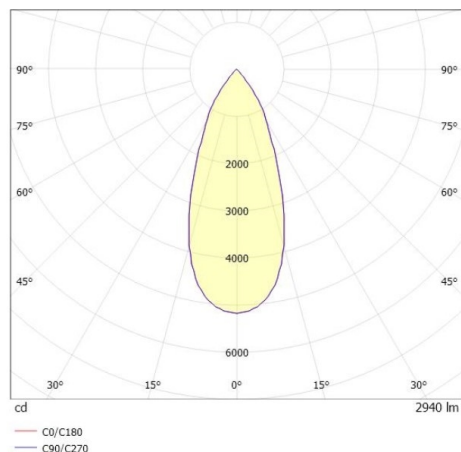

SHOP STAR LEAN

608-00301082405pv2

SHOPSTAR LEAN TRACK FARETTO DA BINARIO CON ADATTATORE TRIFASE in alluminio, bianco, simile a RAL 9016, riflettore in alluminio purissima sottovuoto di elevata efficienza energetica fascio 35°, emissione luminosa diretto, girevole 350, orientabile 90, con alimentatore, max. 700mA, dimmerabilità: Pulse-DALI, adattatore/basetta bianco, IP20

DISEGNO

CURVA DISTRIBUZIONE LUCE

DETTAGLI TECNICI

Potenza sistema [W]	27
tipo di lampadina	LED
flusso luminoso [lm]	2940
corrente second. [mA]	700
temperatura colore [K]	4000K
CRI	>90
Ottica	riflettore in alluminio purissimo sottovuoto
Designer	INHOUSE
Alimentatore	con alimentatore
area di emissione luce	diretta
ang.del fascio lumin.[°]	35°
classe di tensione [V]	220-240V 50/60Hz
Materiale	alluminio
lunghezza [mm]	253
altezza [mm]	150
diametro [mm]	95
classe di protezione [IP]	IP20
classe di protezione	classe di protezione II
peso netto [kg]	0,99
Colore lampada	bianco
RAL	9016
Colore adattatore/basetta	bianco
cod.EAN	9010870129122
durata di vita [h]	L80 B10 50 000
cl. efficienza energ.	D
quantità lampade B16A	50