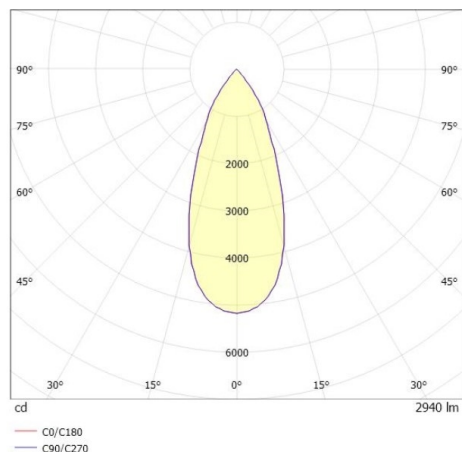

SHOP STAR LEAN

608-003010824060v2

SHOPSTAR LEAN TRACK FARETTO DA BINARIO CON ADATTATORE TRIFASE in alluminio, nero, simile a RAL 9005, riflettore in alluminio purissima sottovuoto di elevata efficienza energetica fascio 35°, emissione luminosa diretto, girevole 350, orientabile 90, con alimentatore, max. 700mA, dimmerabilità: non dimmerabile, adattatore/basetta nero, IP20

DISEGNO

CURVA DISTRIBUZIONE LUCE

DETTAGLI TECNICI

Potenza sistema [W]	27
tipo di lampadina	LED
flusso luminoso [lm]	2940
corrente second. [mA]	700
temperatura colore [K]	4000K
CRI	>90
Ottica	riflettore in alluminio purissimo sottovuoto
Designer	INHOUSE
Alimentatore	con alimentatore
Dimmerabilità	non dimmerabile
area di emissione luce	diretta
ang.del fascio lumin.[°]	35°
classe di tensione [V]	220-240V 50/60Hz
Materiale	alluminio
lunghezza [mm]	228
altezza [mm]	150
diametro [mm]	95
classe di protezione [IP]	IP20
classe di protezione	classe di protezione II
peso netto [kg]	0,98
Colore lampada	nero
RAL	9005
Colore adattatore/basetta	nero
cod.EAN	9010870129153
durata di vita [h]	L80 B10 50 000
cl. efficienza energ.	D
quantità lampade B16A	50