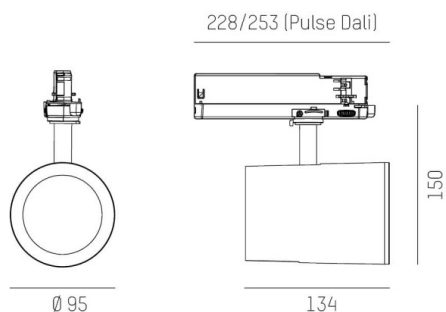

SHOP STAR LEAN

608-003010824060v2

SHOPSTAR LEAN TRACK FARETTO DA BINARIO CON ADATTATORE TRIFASE in alluminio, nero, simile a RAL 9005, riflettore in alluminio purissima sottovuoto di elevata efficienza energetica fascio 35°, emissione luminosa diretto, girevole 350, orientabile 90, con alimentatore, max. 700mA, dimmerabilità: non dimmerabile, adattatore/basetta nero, IP20

DISEGNO

CURVA DISTRIBUZIONE LUCE

DETTAGLI TECNICI

Potenza sistema [W]	27
tipo di lampadina	LED
flusso luminoso [lm]	2940
corrente second. [mA]	700
temperatura colore [K]	4000K
CRI	>90
Ottica	riflettore in alluminio purissimo sottovuoto
Designer	INHOUSE
Alimentatore	con alimentatore
Dimmerabilità	non dimmerabile
area di emissione luce	diretta
ang.del fascio lumin.[°]	35°
classe di tensione [V]	220-240V 50/60Hz
Materiale	alluminio
lunghezza [mm]	228
altezza [mm]	150
diametro [mm]	95
classe di protezione [IP]	IP20
classe di protezione	classe di protezione II
peso netto [kg]	0,98
Colore lampada	nero
RAL	9005
Colore adattatore/basetta	nero
cod.EAN	9010870129153
durata di vita [h]	L80 B10 50 000
cl. efficienza energ.	D
quantità lampade B16A	50