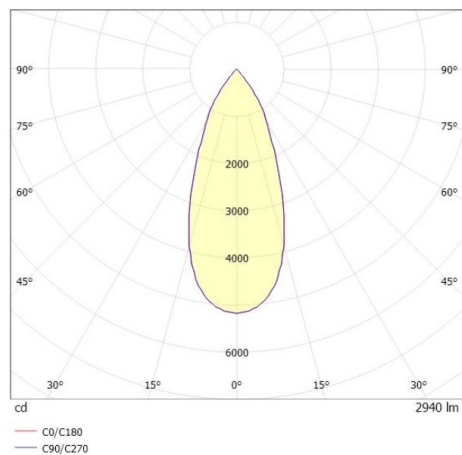

SHOP STAR LEAN

608-00301082406pv2

SHOPSTAR LEAN TRACK FARETTO DA BINARIO CON ADATTATORE TRIFASE in alluminio, nero, simile a RAL 9005, riflettore in alluminio purissima sottovuoto di elevata efficienza energetica fascio 35°, emissione luminosa diretto, girevole 350, orientabile 90, con alimentatore, max. 700mA, dimmerabilità: Pulse-DALI, adattatore/basetta nero, IP20

DISEGNO

CURVA DISTRIBUZIONE LUCE

DETTAGLI TECNICI

Potenza sistema [W]	27
tipo di lampadina	LED
flusso luminoso [lm]	2940
corrente second. [mA]	700
temperatura colore [K]	4000K
CRI	>90
Ottica	riflettore in alluminio purissimo sottovuoto
Designer	INHOUSE
Alimentatore	con alimentatore
area di emissione luce	diretta
ang.del fascio lumin.[°]	35°
classe di tensione [V]	220-240V 50/60Hz
Materiale	alluminio
lunghezza [mm]	253
altezza [mm]	150
diametro [mm]	95
classe di protezione[IP]	IP20
classe di protezione	classe di protezione II
peso netto [kg]	1,03
Colore lampada	nero
RAL	9005
Colore adattatore/basetta	nero
cod.EAN	9010870129146
durata di vita [h]	L80 B10 50 000
cl. efficienza energ.	D
quantità lampade B16A	50

I valori indicati sono nominali. Tolleranza della potenza e del flusso luminoso +/- 10%. Tolleranza della temperatura colore: +/- 150 K. I valori sono riferiti ad una temperatura ambiente di 25°C, salvo diversa indicazione.