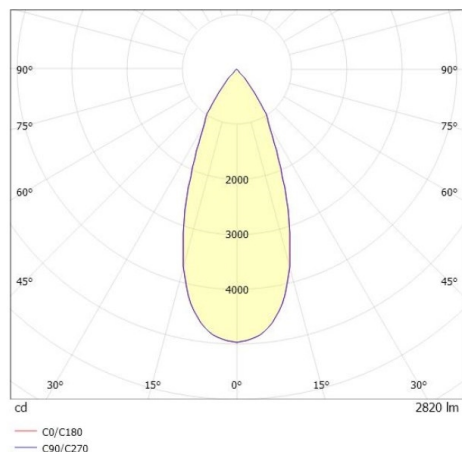

SHOP STAR LEAN

608-003010843040v2

SHOPSTAR LEAN TRACK FARETTO DA BINARIO CON ADATTATORE TRIFASE in alluminio, grigio, simile a RAL 9006, riflettore in alluminio purissima sottovuoto di elevata efficienza energetica fascio 35°, emissione luminosa diretto, girevole 350, orientabile 90, con alimentatore, max. 700mA, dimmerabilità: non dimmerabile, adattatore/basetta grigio, IP20

DISEGNO

CURVA DISTRIBUZIONE LUCE

DETTAGLI TECNICI

Potenza sistema [W]	27
tipo di lampadina	LED
flusso luminoso [lm]	2820
corrente second. [mA]	700
temperatura colore [K]	2700K
CRI	PREMIUM>90
Ottica	riflettore in alluminio purissimo sottovuoto
Designer	INHOUSE
Alimentatore	con alimentatore
Dimmerabilità	non dimmerabile
area di emissione luce	diretta
ang.del fascio lumin.[°]	35°
classe di tensione [V]	220-240V 50/60Hz
Materiale	alluminio
lunghezza [mm]	228
altezza [mm]	150
diametro [mm]	95
classe di protezione [IP]	IP20
classe di protezione	classe di protezione II
peso netto [kg]	0,95
Colore lampada	grigio
RAL	9006
Colore adattatore/basetta	grigio
cod.EAN	9010870130067
durata di vita [h]	L80 B10 50 000
cl. efficienza energ.	E
quantità lampade B16A	50