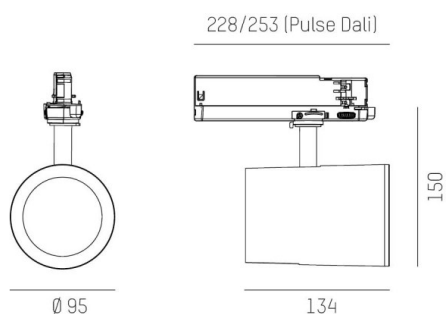

SHOP STAR LEAN

608-003010843040v2

SHOPSTAR LEAN TRACK FARETTO DA BINARIO CON ADATTATORE TRIFASE in alluminio, grigio, simile a RAL 9006, riflettore in alluminio purissima sottovuoto di elevata efficienza energetica fascio 35°, emissione luminosa diretto, girevole 350, orientabile 90, con alimentatore, max. 700mA, dimmerabilità: non dimmerabile, adattatore/basetta grigio, IP20

DISEGNO

CURVA DISTRIBUZIONE LUCE

DETTAGLI TECNICI

Potenza sistema [W]	27
tipo di lampadina	LED
flusso luminoso [lm]	2820
corrente second. [mA]	700
temperatura colore [K]	2700K
CRI	PREMIUM>90
Ottica	riflettore in alluminio purissimo sottovuoto
Designer	INHOUSE
Alimentatore	con alimentatore
Dimmerabilità	non dimmerabile
area di emissione luce	diretta
ang.del fascio lumin.[°]	35°
classe di tensione [V]	220-240V 50/60Hz
Materiale	alluminio
lunghezza [mm]	228
altezza [mm]	150
diametro [mm]	95
classe di protezione [IP]	IP20
classe di protezione	classe di protezione II
peso netto [kg]	0,95
Colore lampada	grigio
RAL	9006
Colore adattatore/basetta	grigio
cod.EAN	9010870130067
durata di vita [h]	L80 B10 50 000
cl. efficienza energ.	E
quantità lampade B16A	50