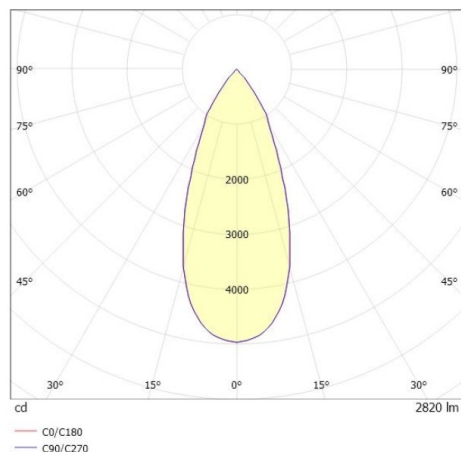

SHOP STAR LEAN

608-00301084304pv2

SHOPSTAR LEAN TRACK FARETTO DA BINARIO CON ADATTATORE TRIFASE in alluminio, grigio, simile a RAL 9006, riflettore in alluminio purissima sottovuoto di elevata efficienza energetica fascio 35°, emissione luminosa diretto, girevole 350, orientabile 90, con alimentatore, max. 700mA, dimmerabilità: Pulse-DALI, adattatore/basetta grigio, IP20

DISEGNO

CURVA DISTRIBUZIONE LUCE

DETTAGLI TECNICI

Potenza sistema [W]	27
tipo di lampadina	LED
flusso luminoso [lm]	2820
corrente second. [mA]	700
temperatura colore [K]	2700K
CRI	PREMIUM>90
Ottica	riflettore in alluminio purissimo sottovuoto
Designer	INHOUSE
Alimentatore	con alimentatore
area di emissione luce	diretta
ang.del fascio lumin.[°]	35°
classe di tensione [V]	220-240V 50/60Hz
Materiale	alluminio
lunghezza [mm]	253
altezza [mm]	150
diametro [mm]	95
classe di protezione[IP]	IP20
classe di protezione	classe di protezione II
peso netto [kg]	0,99
Colore lampada	grigio
RAL	9006
Colore adattatore/basetta	grigio
cod.EAN	9010870130050
durata di vita [h]	L80 B10 50 000
cl. efficienza energ.	E
quantità lampade B16A	50