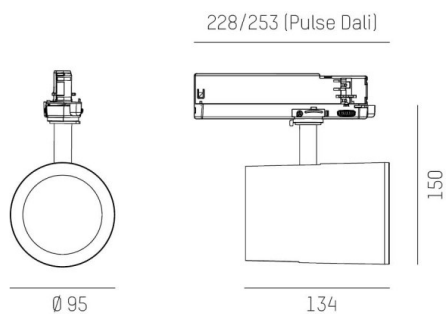

SHOP STAR LEAN

608-003010843050v2

SHOPSTAR LEAN TRACK FARETTO DA BINARIO CON ADATTATORE TRIFASE in alluminio, bianco, simile a RAL 9016, riflettore in alluminio purissima sottovuoto di elevata efficienza energetica fascio 35°, emissione luminosa diretto, girevole 350, orientabile 90, con alimentatore, max. 700mA, dimmerabilità: non dimmerabile, adattatore/basetta bianco, IP20

DISEGNO

CURVA DISTRIBUZIONE LUCE

DETTAGLI TECNICI

Potenza sistema [W]	27
tipo di lampadina	LED
flusso luminoso [lm]	2820
corrente second. [mA]	700
temperatura colore [K]	2700K
CRI	PREMIUM>90
Ottica	riflettore in alluminio purissimo sottovuoto
Designer	INHOUSE
Alimentatore	con alimentatore
Dimmerabilità	non dimmerabile
area di emissione luce	diretta
ang.del fascio lumin.[°]	35°
classe di tensione [V]	220-240V 50/60Hz
Materiale	alluminio
lunghezza [mm]	228
altezza [mm]	150
diametro [mm]	95
classe di protezione [IP]	IP20
classe di protezione	classe di protezione II
peso netto [kg]	0,95
Colore lampada	bianco
RAL	9016
Colore adattatore/basetta	bianco
cod.EAN	9010870130081
durata di vita [h]	L80 B10 50 000
cl. efficienza energ.	E
quantità lampade B16A	50