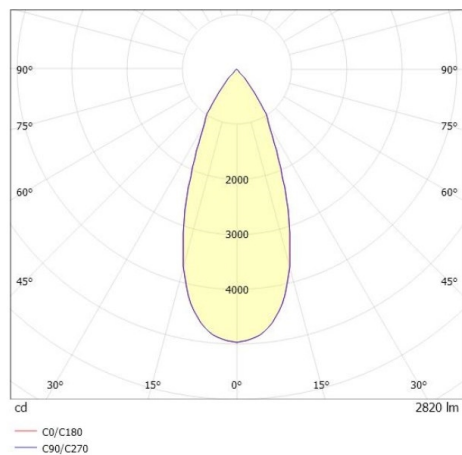

SHOP STAR LEAN

608-003010843050v2

SHOPSTAR LEAN TRACK FARETTO DA BINARIO CON ADATTATORE TRIFASE in alluminio, bianco, simile a RAL 9016, riflettore in alluminio purissima sottovuoto di elevata efficienza energetica fascio 35°, emissione luminosa diretto, girevole 350, orientabile 90, con alimentatore, max. 700mA, dimmerabilità: non dimmerabile, adattatore/basetta bianco, IP20

DISEGNO

CURVA DISTRIBUZIONE LUCE

DETTAGLI TECNICI

Potenza sistema [W]	27
tipo di lampadina	LED
flusso luminoso [lm]	2820
corrente second. [mA]	700
temperatura colore [K]	2700K
CRI	PREMIUM>90
Ottica	riflettore in alluminio purissimo sottovuoto
Designer	INHOUSE
Alimentatore	con alimentatore
Dimmerabilità	non dimmerabile
area di emissione luce	diretta
ang.del fascio lumin.[°]	35°
classe di tensione [V]	220-240V 50/60Hz
Materiale	alluminio
lunghezza [mm]	228
altezza [mm]	150
diametro [mm]	95
classe di protezione [IP]	IP20
classe di protezione	classe di protezione II
peso netto [kg]	0,95
Colore lampada	bianco
RAL	9016
Colore adattatore/basetta	bianco
cod.EAN	9010870130081
durata di vita [h]	L80 B10 50 000
cl. efficienza energ.	E
quantità lampade B16A	50