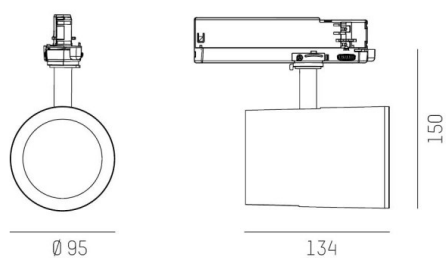

SHOP STAR LEAN

608-00301084305pv2

SHOPSTAR LEAN TRACK FARETTO DA BINARIO CON ADATTATORE TRIFASE in alluminio, bianco, simile a RAL 9016, riflettore in alluminio purissima sottovuoto di elevata efficienza energetica fascio 35°, emissione luminosa diretto, girevole 350, orientabile 90, con alimentatore, max. 700mA, dimmerabilità: Pulse-DALI, adattatore/basetta bianco, IP20

DISEGNO

350° 90°

228/253 (Pulse Dalil)

CURVA DISTRIBUZIONE LUCE

DETTAGLI TECNICI

Potenza sistema [W]	27
tipo di lampadina	LED
flusso luminoso [lm]	2820
corrente second. [mA]	700
temperatura colore [K]	2700K
CRI	PREMIUM>90
Ottica	riflettore in alluminio purissimo sottovuoto
Designer	INHOUSE
Alimentatore	con alimentatore
area di emissione luce	diretta
ang.del fascio lumin.[°]	35°
classe di tensione [V]	220-240V 50/60Hz
Materiale	alluminio
lunghezza [mm]	253
altezza [mm]	150
diametro [mm]	95
classe di protezione[IP]	IP20
classe di protezione	classe di protezione II
peso netto [kg]	0,99
Colore lampada	bianco
RAL	9016
Colore adattatore/basetta	bianco
cod.EAN	9010870130074
durata di vita [h]	L80 B10 50 000
cl. efficienza energ.	E
quantità lampade B16A	50