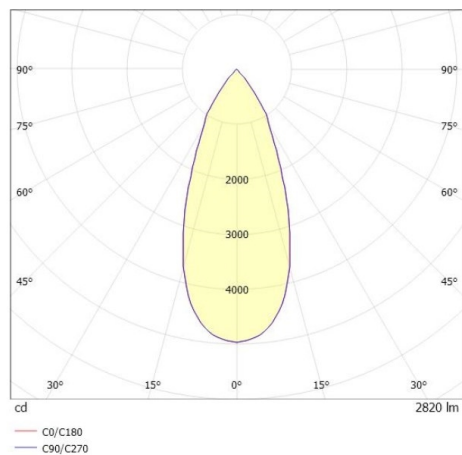

SHOP STAR LEAN

608-00301084305pv2

SHOPSTAR LEAN TRACK FARETTO DA BINARIO CON ADATTATORE TRIFASE in alluminio, bianco, simile a RAL 9016, riflettore in alluminio purissima sottovuoto di elevata efficienza energetica fascio 35°, emissione luminosa diretto, girevole 350, orientabile 90, con alimentatore, max. 700mA, dimmerabilità: Pulse-DALI, adattatore/basetta bianco, IP20

DISEGNO

350° 90°

228/253 (Pulse Dalil)

CURVA DISTRIBUZIONE LUCE

DETTAGLI TECNICI

Potenza sistema [W]	27
tipo di lampadina	LED
flusso luminoso [lm]	2820
corrente second. [mA]	700
temperatura colore [K]	2700K
CRI	PREMIUM>90
Ottica	riflettore in alluminio purissimo sottovuoto
Designer	INHOUSE
Alimentatore	con alimentatore
area di emissione luce	diretta
ang.del fascio lumin.[°]	35°
classe di tensione [V]	220-240V 50/60Hz
Materiale	alluminio
lunghezza [mm]	253
altezza [mm]	150
diametro [mm]	95
classe di protezione[IP]	IP20
classe di protezione	classe di protezione II
peso netto [kg]	0,99
Colore lampada	bianco
RAL	9016
Colore adattatore/basetta	bianco
cod.EAN	9010870130074
durata di vita [h]	L80 B10 50 000
cl. efficienza energ.	E
quantità lampade B16A	50