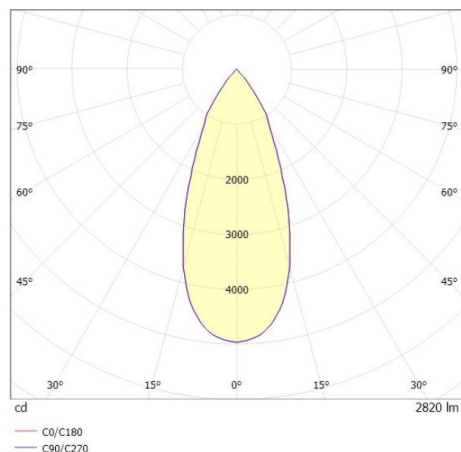

SHOP STAR LEAN

608-003010843060v2

SHOPSTAR LEAN TRACK FARETTO DA BINARIO CON ADATTATORE TRIFASE in alluminio, nero, simile a RAL 9005, riflettore in alluminio purissima sottovuoto di elevata efficienza energetica fascio 35°, emissione luminosa diretto, girevole 350, orientabile 90, con alimentatore, max. 700mA, dimmerabilità: non dimmerabile, adattatore/basetta nero, IP20

DISEGNO

DETTAGLI TECNICI

Potenza sistema [W]	27
tipo di lampadina	LED
flusso luminoso [lm]	2820
corrente second. [mA]	700
temperatura colore [K]	2700K
CRI	PREMIUM>90
Ottica	riflettore in alluminio purissimo sottovuoto
Designer	INHOUSE
Alimentatore	con alimentatore
Dimmerabilità	non dimmerabile
area di emissione luce	diretta
ang.del fascio lumin.[°]	35°
classe di tensione [V]	220-240V 50/60Hz
Materiale	alluminio
lunghezza [mm]	228
altezza [mm]	150
diametro [mm]	95
classe di protezione[IP]	IP20
classe di protezione	classe di protezione II
peso netto [kg]	0,98
Colore lampada	nero
RAL	9005
Colore adattatore/basetta	nero
cod.EAN	9010870130104
durata di vita [h]	L80 B10 50 000
cl. efficienza energ.	E
quantità lampade B16A	50

CURVA DISTRIBUZIONE LUCE

I valori indicati sono nominali. Tolleranza della potenza e del flusso luminoso +/- 10%. Tolleranza della temperatura colore: +/- 150 K. I valori sono riferiti ad una temperatura ambiente di 25°C, salvo diversa indicazione.