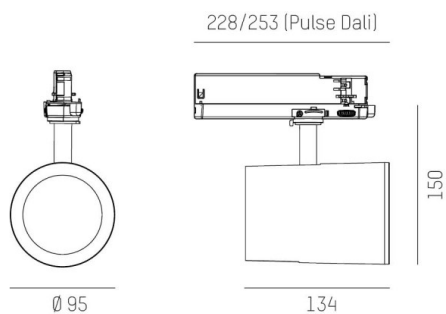

SHOP STAR LEAN

608-003010843060v2

SHOPSTAR LEAN TRACK FARETTO DA BINARIO CON ADATTATORE TRIFASE in alluminio, nero, simile a RAL 9005, riflettore in alluminio purissima sottovuoto di elevata efficienza energetica fascio 35°, emissione luminosa diretto, girevole 350, orientabile 90, con alimentatore, max. 700mA, dimmerabilità: non dimmerabile, adattatore/basetta nero, IP20

DISEGNO

DETTAGLI TECNICI

Potenza sistema [W]	27
tipo di lampadina	LED
flusso luminoso [lm]	2820
corrente second. [mA]	700
temperatura colore [K]	2700K
CRI	PREMIUM>90
Ottica	riflettore in alluminio purissimo sottovuoto
Designer	INHOUSE
Alimentatore	con alimentatore
Dimmerabilità	non dimmerabile
area di emissione luce	diretta
ang.del fascio lumin.[°]	35°
classe di tensione [V]	220-240V 50/60Hz
Materiale	alluminio
lunghezza [mm]	228
altezza [mm]	150
diametro [mm]	95
classe di protezione[IP]	IP20
classe di protezione	classe di protezione II
peso netto [kg]	0,98
Colore lampada	nero
RAL	9005
Colore adattatore/basetta	nero
cod.EAN	9010870130104
durata di vita [h]	L80 B10 50 000
cl. efficienza energ.	E
quantità lampade B16A	50