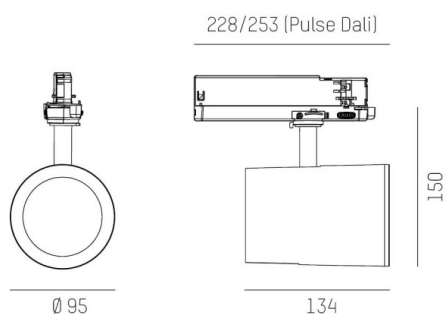

SHOP STAR LEAN

608-00301084306pv2

SHOPSTAR LEAN TRACK FARETTO DA BINARIO CON ADATTATORE TRIFASE in alluminio, nero, simile a RAL 9005, riflettore in alluminio purissima sottovuoto di elevata efficienza energetica fascio 35°, emissione luminosa diretto, girevole 350, orientabile 90, con alimentatore, max. 700mA, dimmerabilità: Pulse-DALI, adattatore/basetta nero, IP20

DISEGNO

CURVA DISTRIBUZIONE LUCE

DETTAGLI TECNICI

Potenza sistema [W]	27
tipo di lampadina	LED
flusso luminoso [lm]	2820
corrente second. [mA]	700
temperatura colore [K]	2700K
CRI	PREMIUM>90
Ottica	riflettore in alluminio purissimo sottovuoto
Designer	INHOUSE
Alimentatore	con alimentatore
area di emissione luce	diretta
ang.del fascio lumin.[°]	35°
classe di tensione [V]	220-240V 50/60Hz
Materiale	alluminio
lunghezza [mm]	253
altezza [mm]	150
diametro [mm]	95
classe di protezione[IP]	IP20
classe di protezione	classe di protezione II
peso netto [kg]	1,03
Colore lampada	nero
RAL	9005
Colore adattatore/basetta	nero
cod.EAN	9010870130098
durata di vita [h]	L80 B10 50 000
cl. efficienza energ.	E
quantità lampade B16A	50