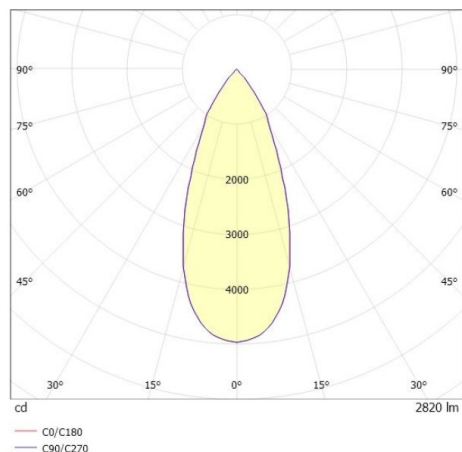

SHOP STAR LEAN

608-00301084306pv2

SHOPSTAR LEAN TRACK FARETTO DA BINARIO CON ADATTATORE TRIFASE in alluminio, nero, simile a RAL 9005, riflettore in alluminio purissima sottovuoto di elevata efficienza energetica fascio 35°, emissione luminosa diretto, girevole 350, orientabile 90, con alimentatore, max. 700mA, dimmerabilità: Pulse-DALI, adattatore/basetta nero, IP20

DISEGNO

CURVA DISTRIBUZIONE LUCE

DETTAGLI TECNICI

Potenza sistema [W]	27
tipo di lampadina	LED
flusso luminoso [lm]	2820
corrente second. [mA]	700
temperatura colore [K]	2700K
CRI	PREMIUM>90
Ottica	riflettore in alluminio purissimo sottovuoto
Designer	INHOUSE
Alimentatore	con alimentatore
area di emissione luce	diretta
ang.del fascio lumin.[°]	35°
classe di tensione [V]	220-240V 50/60Hz
Materiale	alluminio
lunghezza [mm]	253
altezza [mm]	150
diametro [mm]	95
classe di protezione[IP]	IP20
classe di protezione	classe di protezione II
peso netto [kg]	1,03
Colore lampada	nero
RAL	9005
Colore adattatore/basetta	nero
cod.EAN	9010870130098
durata di vita [h]	L80 B10 50 000
cl. efficienza energ.	E
quantità lampade B16A	50