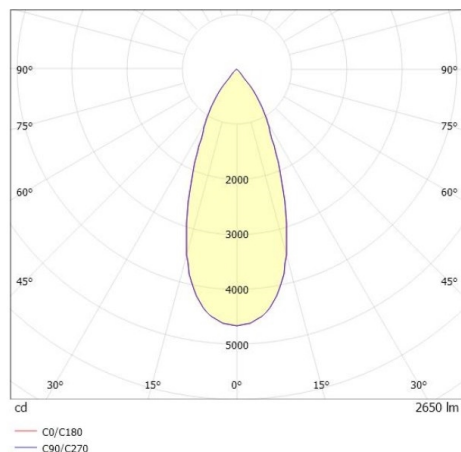

SHOP STAR LEAN

608-003010849040v2

SHOPSTAR LEAN TRACK FARETTO DA BINARIO CON ADATTATORE TRIFASE in alluminio, grigio, simile a RAL 9006, riflettore in alluminio purissima sottovuoto di elevata efficienza energetica fascio 35°, emissione luminosa diretto, girevole 350, orientabile 90, con alimentatore, max. 700mA, dimmerabilità: non dimmerabile, adattatore/basetta grigio, IP20

DISEGNO

CURVA DISTRIBUZIONE LUCE

DETTAGLI TECNICI

Potenza sistema [W]	27
tipo di lampadina	LED
flusso luminoso [lm]	2650
corrente second. [mA]	700
temperatura colore [K]	3000K
CRI	PREMIUM>90
Ottica	riflettore in alluminio purissimo sottovuoto
Designer	INHOUSE
Alimentatore	con alimentatore
Dimmerabilità	non dimmerabile
area di emissione luce	diretta
ang.del fascio lumin.[°]	35°
classe di tensione [V]	220-240V 50/60Hz
Materiale	alluminio
lunghezza [mm]	228
altezza [mm]	150
diametro [mm]	95
classe di protezione [IP]	IP20
classe di protezione	classe di protezione II
peso netto [kg]	0,95
Colore lampada	grigio
RAL	9006
Colore adattatore/basetta	grigio
cod.EAN	9010870128156
durata di vita [h]	L80 B10 50 000
cl. efficienza energ.	E
quantità lampade B16A	50