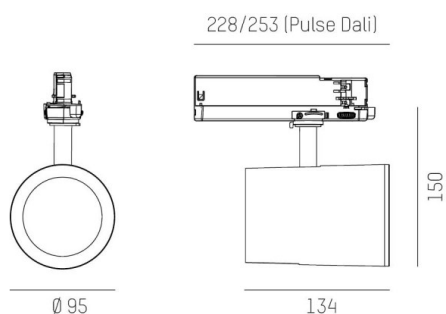

SHOP STAR LEAN

608-003010849040v2

SHOPSTAR LEAN TRACK FARETTO DA BINARIO CON ADATTATORE TRIFASE in alluminio, grigio, simile a RAL 9006, riflettore in alluminio purissima sottovuoto di elevata efficienza energetica fascio 35°, emissione luminosa diretto, girevole 350, orientabile 90, con alimentatore, max. 700mA, dimmerabilità: non dimmerabile, adattatore/basetta grigio, IP20

DISEGNO

CURVA DISTRIBUZIONE LUCE

DETTAGLI TECNICI

Potenza sistema [W]	27
tipo di lampadina	LED
flusso luminoso [lm]	2650
corrente second. [mA]	700
temperatura colore [K]	3000K
CRI	PREMIUM>90
Ottica	riflettore in alluminio purissimo sottovuoto
Designer	INHOUSE
Alimentatore	con alimentatore
Dimmerabilità	non dimmerabile
area di emissione luce	diretta
ang.del fascio lumin.[°]	35°
classe di tensione [V]	220-240V 50/60Hz
Materiale	alluminio
lunghezza [mm]	228
altezza [mm]	150
diametro [mm]	95
classe di protezione [IP]	IP20
classe di protezione	classe di protezione II
peso netto [kg]	0,95
Colore lampada	grigio
RAL	9006
Colore adattatore/basetta	grigio
cod.EAN	9010870128156
durata di vita [h]	L80 B10 50 000
cl. efficienza energ.	E
quantità lampade B16A	50