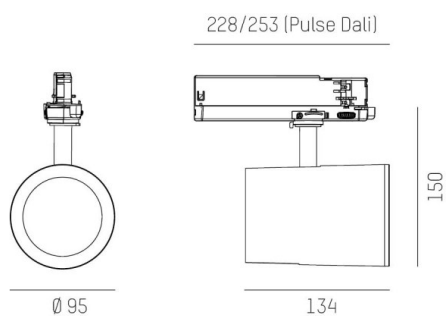

SHOP STAR LEAN

608-00301084904pv2

SHOPSTAR LEAN TRACK FARETTO DA BINARIO CON ADATTATORE TRIFASE in alluminio, grigio, simile a RAL 9006, riflettore in alluminio purissima sottovuoto di elevata efficienza energetica fascio 35°, emissione luminosa diretto, girevole 350, orientabile 90, con alimentatore, max. 700mA, dimmerabilità: Pulse-DALI, adattatore/basetta grigio, IP20

DISEGNO

CURVA DISTRIBUZIONE LUCE

DETTAGLI TECNICI

Potenza sistema [W]	27
tipo di lampadina	LED
flusso luminoso [lm]	2650
corrente second. [mA]	700
temperatura colore [K]	3000K
CRI	PREMIUM>90
Ottica	riflettore in alluminio purissimo sottovuoto
Designer	INHOUSE
Alimentatore	con alimentatore
area di emissione luce	diretta
ang.del fascio lumin.[°]	35°
classe di tensione [V]	220-240V 50/60Hz
Materiale	alluminio
lunghezza [mm]	253
altezza [mm]	150
diametro [mm]	95
classe di protezione[IP]	IP20
classe di protezione	classe di protezione II
peso netto [kg]	0,99
Colore lampada	grigio
RAL	9006
Colore adattatore/basetta	grigio
cod.EAN	9010870128149
durata di vita [h]	L80 B10 50 000
cl. efficienza energ.	E
quantità lampade B16A	50