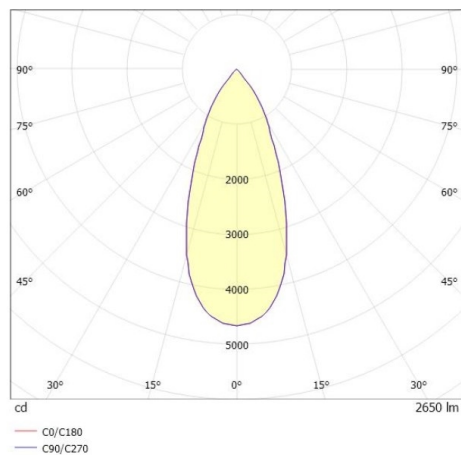

SHOP STAR LEAN

608-00301084904pv2

SHOPSTAR LEAN TRACK FARETTO DA BINARIO CON ADATTATORE TRIFASE in alluminio, grigio, simile a RAL 9006, riflettore in alluminio purissima sottovuoto di elevata efficienza energetica fascio 35°, emissione luminosa diretto, girevole 350, orientabile 90, con alimentatore, max. 700mA, dimmerabilità: Pulse-DALI, adattatore/basetta grigio, IP20

DISEGNO

CURVA DISTRIBUZIONE LUCE

DETTAGLI TECNICI

Potenza sistema [W]	27
tipo di lampadina	LED
flusso luminoso [lm]	2650
corrente second. [mA]	700
temperatura colore [K]	3000K
CRI	PREMIUM>90
Ottica	riflettore in alluminio purissimo sottovuoto
Designer	INHOUSE
Alimentatore	con alimentatore
area di emissione luce	diretta
ang.del fascio lumin.[°]	35°
classe di tensione [V]	220-240V 50/60Hz
Materiale	alluminio
lunghezza [mm]	253
altezza [mm]	150
diametro [mm]	95
classe di protezione[IP]	IP20
classe di protezione	classe di protezione II
peso netto [kg]	0,99
Colore lampada	grigio
RAL	9006
Colore adattatore/basetta	grigio
cod.EAN	9010870128149
durata di vita [h]	L80 B10 50 000
cl. efficienza energ.	E
quantità lampade B16A	50