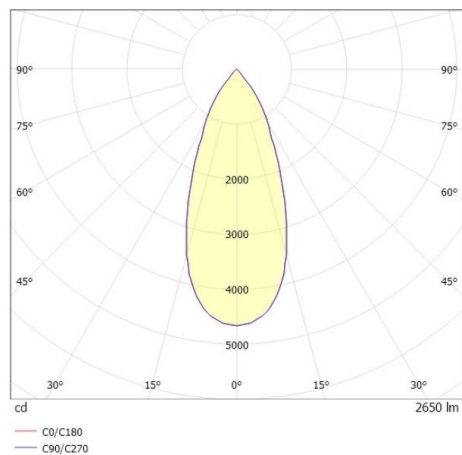

SHOP STAR LEAN

608-003010849050v2

SHOPSTAR LEAN TRACK FARETTO DA BINARIO CON ADATTATORE TRIFASE in alluminio, bianco, simile a RAL 9016, riflettore in alluminio purissima sottovuoto di elevata efficienza energetica fascio 35°, emissione luminosa diretto, girevole 350, orientabile 90, con alimentatore, max. 700mA, dimmerabilità: non dimmerabile, adattatore/basetta bianco, IP20

DISEGNO

CURVA DISTRIBUZIONE LUCE

DETTAGLI TECNICI

Potenza sistema [W]	27
tipo di lampadina	LED
flusso luminoso [lm]	2650
corrente second. [mA]	700
temperatura colore [K]	3000K
CRI	PREMIUM>90
Ottica	riflettore in alluminio purissimo sottovuoto
Designer	INHOUSE
Alimentatore	con alimentatore
Dimmerabilità	non dimmerabile
area di emissione luce	diretta
ang.del fascio lumin.[°]	35°
classe di tensione [V]	220-240V 50/60Hz
Materiale	alluminio
lunghezza [mm]	228
altezza [mm]	150
diametro [mm]	95
classe di protezione[IP]	IP20
classe di protezione	classe di protezione II
peso netto [kg]	0,95
Colore lampada	bianco
RAL	9016
Colore adattatore/basetta	bianco
cod.EAN	9010870128170
durata di vita [h]	L80 B10 50 000
cl. efficienza energ.	E
quantità lampade B16A	50

I valori indicati sono nominali. Tolleranza della potenza e del flusso luminoso +/- 10%. Tolleranza della temperatura colore: +/- 150 K. I valori sono riferiti ad una temperatura ambiente di 25°C, salvo diversa indicazione.