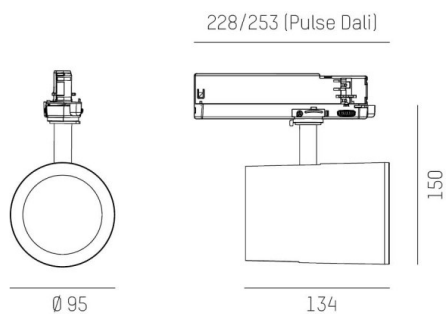

SHOP STAR LEAN

608-003010849050v2

SHOPSTAR LEAN TRACK FARETTO DA BINARIO CON ADATTATORE TRIFASE in alluminio, bianco, simile a RAL 9016, riflettore in alluminio purissima sottovuoto di elevata efficienza energetica fascio 35°, emissione luminosa diretto, girevole 350, orientabile 90, con alimentatore, max. 700mA, dimmerabilità: non dimmerabile, adattatore/basetta bianco, IP20

DISEGNO

CURVA DISTRIBUZIONE LUCE

DETTAGLI TECNICI

Potenza sistema [W]	27
tipo di lampadina	LED
flusso luminoso [lm]	2650
corrente second. [mA]	700
temperatura colore [K]	3000K
CRI	PREMIUM>90
Ottica	riflettore in alluminio purissimo sottovuoto
Designer	INHOUSE
Alimentatore	con alimentatore
Dimmerabilità	non dimmerabile
area di emissione luce	diretta
ang.del fascio lumin.[°]	35°
classe di tensione [V]	220-240V 50/60Hz
Materiale	alluminio
lunghezza [mm]	228
altezza [mm]	150
diametro [mm]	95
classe di protezione[IP]	IP20
classe di protezione	classe di protezione II
peso netto [kg]	0,95
Colore lampada	bianco
RAL	9016
Colore adattatore/basetta	bianco
cod.EAN	9010870128170
durata di vita [h]	L80 B10 50 000
cl. efficienza energ.	E
quantità lampade B16A	50