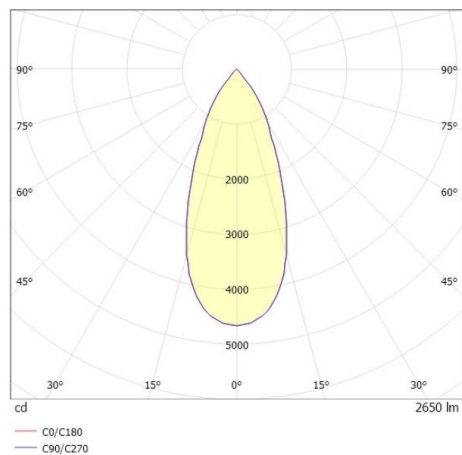

SHOP STAR LEAN

608-00301084905pv2

SHOPSTAR LEAN TRACK FARETTO DA BINARIO CON ADATTATORE TRIFASE in alluminio, bianco, simile a RAL 9016, riflettore in alluminio purissima sottovuoto di elevata efficienza energetica fascio 35°, emissione luminosa diretto, girevole 350, orientabile 90, con alimentatore, max. 700mA, dimmerabilità: Pulse-DALI, adattatore/basetta bianco, IP20

DISEGNO

CURVA DISTRIBUZIONE LUCE

DETTAGLI TECNICI

Potenza sistema [W]	27
tipo di lampadina	LED
flusso luminoso [lm]	2650
corrente second. [mA]	700
temperatura colore [K]	3000K
CRI	PREMIUM>90
Ottica	riflettore in alluminio purissimo sottovuoto
Designer	INHOUSE
Alimentatore	con alimentatore
area di emissione luce	diretta
ang.del fascio lumin.[°]	35°
classe di tensione [V]	220-240V 50/60Hz
Materiale	alluminio
lunghezza [mm]	253
altezza [mm]	150
diametro [mm]	95
classe di protezione[IP]	IP20
classe di protezione	classe di protezione II
peso netto [kg]	0,99
Colore lampada	bianco
RAL	9016
Colore adattatore/basetta	bianco
cod.EAN	9010870128163
durata di vita [h]	L80 B10 50 000
cl. efficienza energ.	E
quantità lampade B16A	50

I valori indicati sono nominali. Tolleranza della potenza e del flusso luminoso +/- 10%. Tolleranza della temperatura colore: +/- 150 K. I valori sono riferiti ad una temperatura ambiente di 25°C, salvo diversa indicazione.