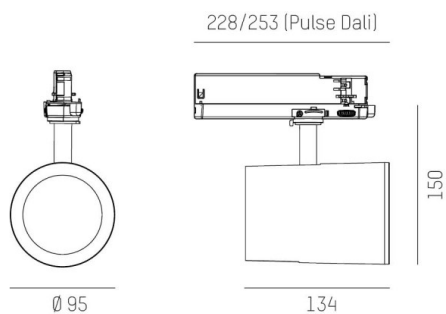

SHOP STAR LEAN

608-003010849060v2

SHOPSTAR LEAN TRACK FARETTO DA BINARIO CON ADATTATORE TRIFASE in alluminio, nero, simile a RAL 9005, riflettore in alluminio purissima sottovuoto di elevata efficienza energetica fascio 35°, emissione luminosa diretto, girevole 350, orientabile 90, con alimentatore, max. 700mA, dimmerabilità: non dimmerabile, adattatore/basetta nero, IP20

DISEGNO

DETTAGLI TECNICI

Potenza sistema [W]	27
tipo di lampadina	LED
flusso luminoso [lm]	2650
corrente second. [mA]	700
temperatura colore [K]	3000K
CRI	PREMIUM>90
Ottica	riflettore in alluminio purissimo sottovuoto
Designer	INHOUSE
Alimentatore	con alimentatore
Dimmerabilità	non dimmerabile
area di emissione luce	diretta
ang.del fascio lumin.[°]	35°
classe di tensione [V]	220-240V 50/60Hz
Materiale	alluminio
lunghezza [mm]	228
altezza [mm]	150
diametro [mm]	95
classe di protezione[IP]	IP20
classe di protezione	classe di protezione II
peso netto [kg]	0,98
Colore lampada	nero
RAL	9005
Colore adattatore/basetta	nero
cod.EAN	9010870128194
durata di vita [h]	L80 B10 50 000
cl. efficienza energ.	E
quantità lampade B16A	50