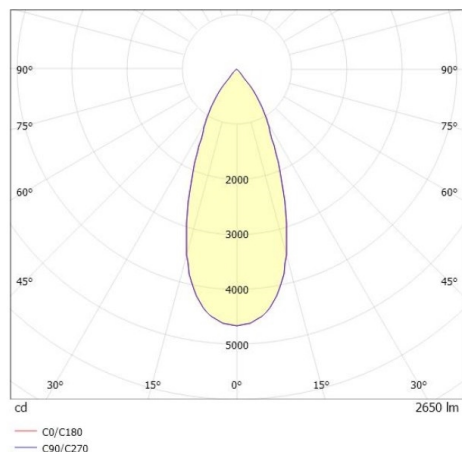

SHOP STAR LEAN

608-003010849060v2

SHOPSTAR LEAN TRACK FARETTO DA BINARIO CON ADATTATORE TRIFASE in alluminio, nero, simile a RAL 9005, riflettore in alluminio purissima sottovuoto di elevata efficienza energetica fascio 35°, emissione luminosa diretto, girevole 350, orientabile 90, con alimentatore, max. 700mA, dimmerabilità: non dimmerabile, adattatore/basetta nero, IP20

DISEGNO

DETTAGLI TECNICI

Potenza sistema [W]	27
tipo di lampadina	LED
flusso luminoso [lm]	2650
corrente second. [mA]	700
temperatura colore [K]	3000K
CRI	PREMIUM>90
Ottica	riflettore in alluminio purissimo sottovuoto
Designer	INHOUSE
Alimentatore	con alimentatore
Dimmerabilità	non dimmerabile
area di emissione luce	diretta
ang.del fascio lumin.[°]	35°
classe di tensione [V]	220-240V 50/60Hz
Materiale	alluminio
lunghezza [mm]	228
altezza [mm]	150
diametro [mm]	95
classe di protezione[IP]	IP20
classe di protezione	classe di protezione II
peso netto [kg]	0,98
Colore lampada	nero
RAL	9005
Colore adattatore/basetta	nero
cod.EAN	9010870128194
durata di vita [h]	L80 B10 50 000
cl. efficienza energ.	E
quantità lampade B16A	50

CURVA DISTRIBUZIONE LUCE

I valori indicati sono nominali. Tolleranza della potenza e del flusso luminoso +/- 10%. Tolleranza della temperatura colore: +/- 150 K. I valori sono riferiti ad una temperatura ambiente di 25°C, salvo diversa indicazione.