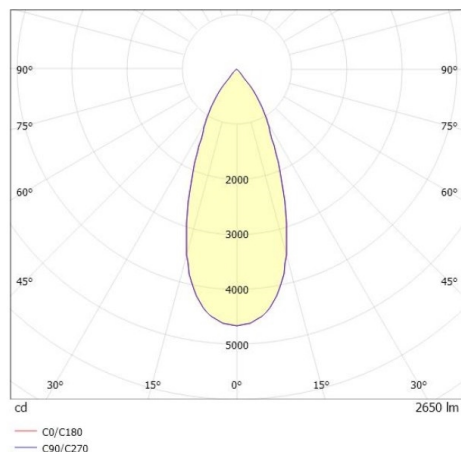

SHOP STAR LEAN

608-00301084906pv2

SHOPSTAR LEAN TRACK FARETTO DA BINARIO CON ADATTATORE TRIFASE in alluminio, nero, simile a RAL 9005, riflettore in alluminio purissima sottovuoto di elevata efficienza energetica fascio 35°, emissione luminosa diretto, girevole 350, orientabile 90, con alimentatore, max. 700mA, dimmerabilità: Pulse-DALI, adattatore/basetta nero, IP20

DISEGNO

CURVA DISTRIBUZIONE LUCE

DETTAGLI TECNICI

Potenza sistema [W]	27
tipo di lampadina	LED
flusso luminoso [lm]	2650
corrente second. [mA]	700
temperatura colore [K]	3000K
CRI	PREMIUM>90
Ottica	riflettore in alluminio purissimo sottovuoto
Designer	INHOUSE
Alimentatore	con alimentatore
area di emissione luce	diretta
ang.del fascio lumin.[°]	35°
classe di tensione [V]	220-240V 50/60Hz
Materiale	alluminio
lunghezza [mm]	253
altezza [mm]	150
diametro [mm]	95
classe di protezione[IP]	IP20
classe di protezione	classe di protezione II
peso netto [kg]	1,03
Colore lampada	nero
RAL	9005
Colore adattatore/basetta	nero
cod.EAN	9010870128187
durata di vita [h]	L80 B10 50 000
cl. efficienza energ.	E
quantità lampade B16A	50