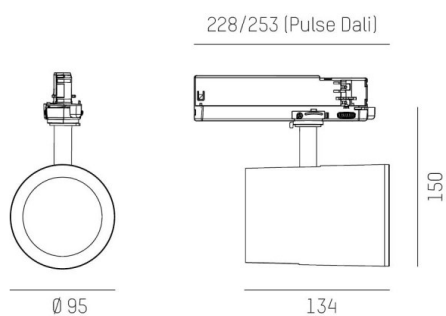

SHOP STAR LEAN

608-00301094304pv2

SHOPSTAR LEAN TRACK FARETTO DA BINARIO CON ADATTATORE TRIFASE in alluminio, grigio, simile a RAL 9006, riflettore in alluminio purissima sottovuoto di elevata efficienza energetica fascio 60°, emissione luminosa diretto, girevole 350, orientabile 90, con alimentatore, max. 700mA, dimmerabilità: Pulse-DALI, adattatore/basetta grigio, IP20

DISEGNO

CURVA DISTRIBUZIONE LUCE

DETTAGLI TECNICI

Potenza sistema [W]	27
tipo di lampadina	LED
flusso luminoso [lm]	2820
corrente second. [mA]	700
temperatura colore [K]	2700K
CRI	PREMIUM>90
Ottica	riflettore in alluminio purissimo sottovuoto
Designer	INHOUSE
Alimentatore	con alimentatore
area di emissione luce	diretta
ang.del fascio lumin.[°]	60°
classe di tensione [V]	220-240V 50/60Hz
Materiale	alluminio
lunghezza [mm]	253
altezza [mm]	150
diametro [mm]	95
classe di protezione(IP)	IP20
classe di protezione	classe di protezione II
peso netto [kg]	0,99
Colore lampada	grigio
RAL	9006
Colore adattatore/basetta	grigio
cod.EAN	9010870130111
durata di vita [h]	L80 B10 50 000
cl. efficienza energ.	E
quantità lampade B16A	50