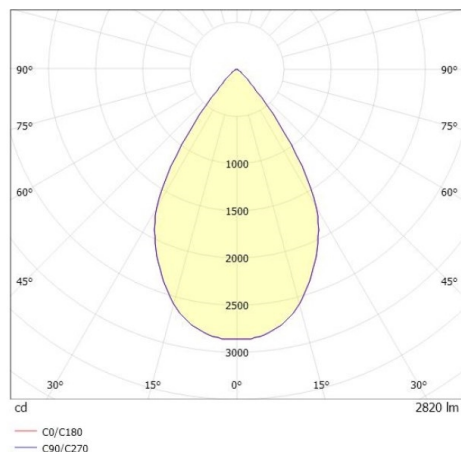

SHOP STAR LEAN

608-00301094304pv2

SHOPSTAR LEAN TRACK FARETTO DA BINARIO CON ADATTATORE TRIFASE in alluminio, grigio, simile a RAL 9006, riflettore in alluminio purissima sottovuoto di elevata efficienza energetica fascio 60°, emissione luminosa diretto, girevole 350, orientabile 90, con alimentatore, max. 700mA, dimmerabilità: Pulse-DALI, adattatore/basetta grigio, IP20

DISEGNO

CURVA DISTRIBUZIONE LUCE

DETTAGLI TECNICI

Potenza sistema [W]	27
tipo di lampadina	LED
flusso luminoso [lm]	2820
corrente second. [mA]	700
temperatura colore [K]	2700K
CRI	PREMIUM>90
Ottica	riflettore in alluminio purissimo sottovuoto
Designer	INHOUSE
Alimentatore	con alimentatore
area di emissione luce	diretta
ang.del fascio lumin.[°]	60°
classe di tensione [V]	220-240V 50/60Hz
Materiale	alluminio
lunghezza [mm]	253
altezza [mm]	150
diametro [mm]	95
classe di protezione(IP)	IP20
classe di protezione	classe di protezione II
peso netto [kg]	0,99
Colore lampada	grigio
RAL	9006
Colore adattatore/basetta	grigio
cod.EAN	9010870130111
durata di vita [h]	L80 B10 50 000
cl. efficienza energ.	E
quantità lampade B16A	50

I valori indicati sono nominali. Tolleranza della potenza e del flusso luminoso +/- 10%. Tolleranza della temperatura colore: +/- 150 K. I valori sono riferiti ad una temperatura ambiente di 25°C, salvo diversa indicazione.