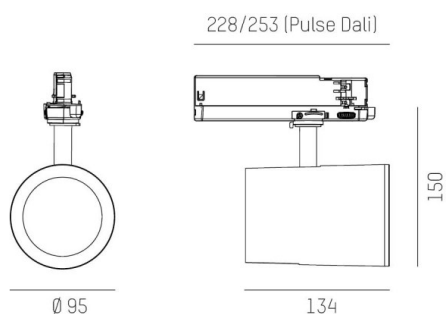

SHOP STAR LEAN

608-00301094305pv2

SHOPSTAR LEAN TRACK FARETTO DA BINARIO CON ADATTATORE TRIFASE in alluminio, bianco, simile a RAL 9016, riflettore in alluminio purissima sottovuoto di elevata efficienza energetica fascio 60°, emissione luminosa diretto, girevole 350, orientabile 90, con alimentatore, max. 700mA, dimmerabilità: Pulse-DALI, adattatore/basetta bianco, IP20

DISEGNO

CURVA DISTRIBUZIONE LUCE

DETTAGLI TECNICI

Potenza sistema [W]	27
tipo di lampadina	LED
flusso luminoso [lm]	2820
corrente second. [mA]	700
temperatura colore [K]	2700K
CRI	PREMIUM>90
Ottica	riflettore in alluminio purissimo sottovuoto
Designer	INHOUSE
Alimentatore	con alimentatore
area di emissione luce	diretta
ang.del fascio lumin.[°]	60°
classe di tensione [V]	220-240V 50/60Hz
Materiale	alluminio
lunghezza [mm]	253
altezza [mm]	150
diametro [mm]	95
classe di protezione(IP)	IP20
classe di protezione	classe di protezione II
peso netto [kg]	0,99
Colore lampada	bianco
RAL	9016
Colore adattatore/basetta	bianco
cod.EAN	9010870130135
durata di vita [h]	L80 B10 50 000
cl. efficienza energ.	E
quantità lampade B16A	50