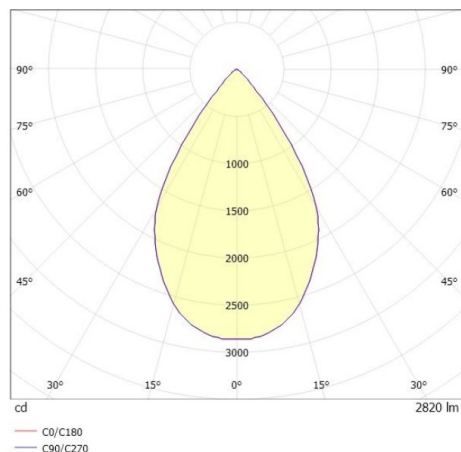

SHOP STAR LEAN

608-00301094305pv2

SHOPSTAR LEAN TRACK FARETTO DA BINARIO CON ADATTATORE TRIFASE in alluminio, bianco, simile a RAL 9016, riflettore in alluminio purissima sottovuoto di elevata efficienza energetica fascio 60°, emissione luminosa diretto, girevole 350, orientabile 90, con alimentatore, max. 700mA, dimmerabilità: Pulse-DALI, adattatore/basetta bianco, IP20

DISEGNO

CURVA DISTRIBUZIONE LUCE

DETTAGLI TECNICI

Potenza sistema [W]	27
tipo di lampadina	LED
flusso luminoso [lm]	2820
corrente second. [mA]	700
temperatura colore [K]	2700K
CRI	PREMIUM>90
Ottica	riflettore in alluminio purissimo sottovuoto
Designer	INHOUSE
Alimentatore	con alimentatore
area di emissione luce	diretta
ang.del fascio lumin.[°]	60°
classe di tensione [V]	220-240V 50/60Hz
Materiale	alluminio
lunghezza [mm]	253
altezza [mm]	150
diametro [mm]	95
classe di protezione(IP)	IP20
classe di protezione	classe di protezione II
peso netto [kg]	0,99
Colore lampada	bianco
RAL	9016
Colore adattatore/basetta	bianco
cod.EAN	9010870130135
durata di vita [h]	L80 B10 50 000
cl. efficienza energ.	E
quantità lampade B16A	50

I valori indicati sono nominali. Tolleranza della potenza e del flusso luminoso +/- 10%. Tolleranza della temperatura colore: +/- 150 K. I valori sono riferiti ad una temperatura ambiente di 25°C, salvo diversa indicazione.